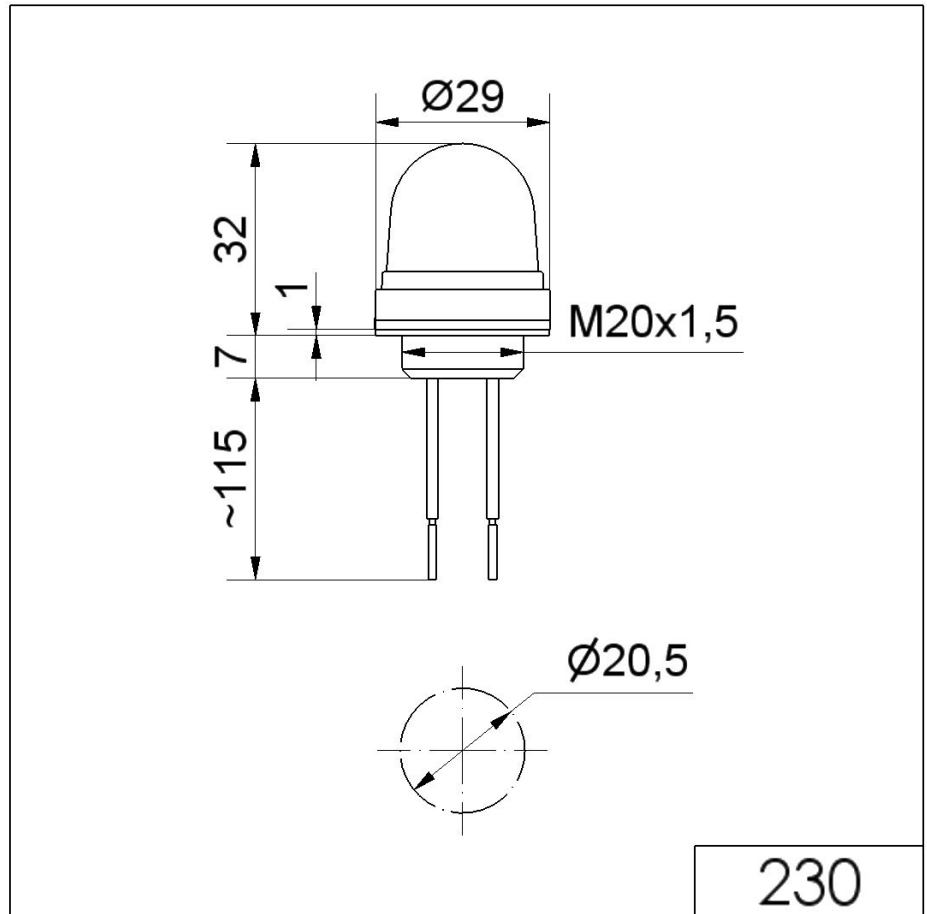

Micro-Einbauleuchten / LED-Leuchte 230 Economy LED-Dauerleuchte Economy EM 24VDC RD

MASSZEICHNUNG

Zusätzliche Informationen zur Installation und Montage finden Sie in der entsprechenden Bedienungsanleitung unter www.werma.com. Ausdruck ist nur zur Information und wird bei Änderung nicht berücksichtigt.