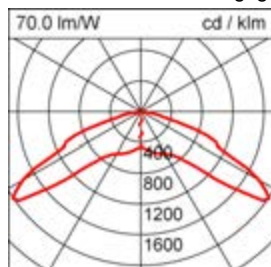

Lampe 2:

Lebensdauer Lampe

Maße und Gewichte:

Einbauöffnung DA 54 mm
 Einbautiefe 185 mm
 Höhe H 4 mm
 Deckenstärke 1-35 mm
 Gewicht 510 g
 Durchmesser D 61 mm

Lichttechnik:

Leuchtenbetriebswirkungsgrad 100 %