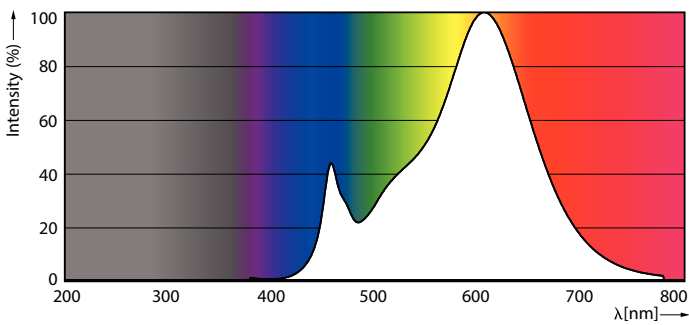

Photometrische Daten

LEDcapsule LV 1,8W G4 827