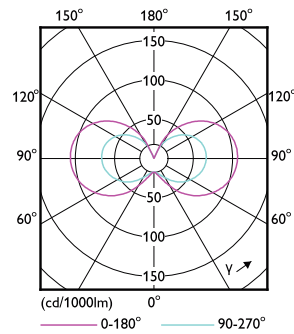

Produkt Daten

Allgemeine Eigenschaften		Elektrische Kenndaten	
Sockel	G4 [G4]	Farbwiedergabeindex (Nom.)	80
EU RoHS-konform	Ja	Restlichtstrom am Ende der Nennlebensdauer (Nom)	70 %
Nennlebensdauer (Nom)	15000 h	Eingangsfrequenz	- Hz
Schaltzyklus	50000X	Power (Rated) (Nom)	1,8 W
Technischer Typ	1.8-20W	Lampenstrom (Nom)	260 mA
Lichttechnische Daten		Äquivalente Leistung	20 W
Farbcode	827 [CCT von 2700 K]	Startzeit (Nom)	0,5 s
Ausstrahlungswinkel (Nom)	300 °	Aufwärmzeit bis 60 % Licht (Nom)	0,5 s
Lichtstrom (Nom)	205 lm	Leistungsfaktor (Nom)	0,6
Lichtfarbe	Warmweiß (WW)	Spannung (Nom)	ac electronic 12 V
Ähnlichste Farbtemperatur (Nom)	2700 K		
Nennlichtausbeute (nom.)	113,00 lm/W		
Farbkonsistenz	<6		

Anzahl pro Umverpackung 12

Material-Nr. (12NC) 929002389002

Nettogewicht (Einzelteil) 0,008 kg

Abmessungsskizzen

Capsule G4 1.9W-20W 200lm 2700K Non-Dim

Product	D	C
CorePro LEDcapsuleLV 1.8-20W G4 827	13 mm	35 mm

Photometrische Daten

LEDcapsule LV 1,8W G4 827

LEDcapsule LV 1W G4

CorePro LEDcapsule G4/GY6,35 Stiftsockellampen

Photometrische Daten

LEDcapsule LV 1,8W G4 827

Lebensdauer

15K LED