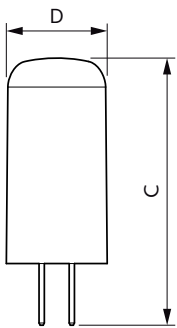

CorePro LEDcapsule G4/GY6,35 Stiftsockellampen

Temperaturkenndaten

Gehäusetemperatur (max) 80 °C

Dimmen

Dimmbar Nein

Zulassungen und Anwendungseigenschaften

Energieeffizienz-Label (EEL) A++

Geeignet für Akzentbeleuchtung nein

Energieverbrauch kWh/1.000 Std. 2 kWh

Produktdaten

Gesamt-Produktcode 871869976765500

Bestell-Produktname CorePro LEDcapsuleLV 1.8-20W G4 827

EAN/UPC - Produkt 8718699767655

Bestellcode 76765500

Anzahl pro Verpackung 1

Anzahl pro Umverpackung 12

Material-Nr. (12NC) 929002389002

Nettogewicht (Einzelteil) 0,008 kg

Abmessungsskizzen

Capsule G4 1.9W-20W 200lm 2700K Non-Dim