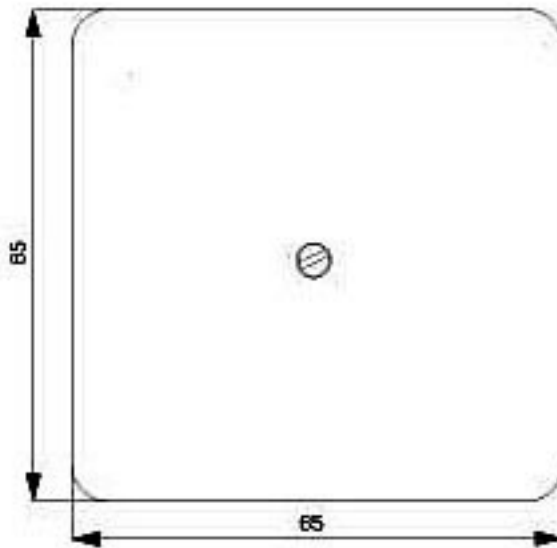

letzte Änderung:

02.06.2016