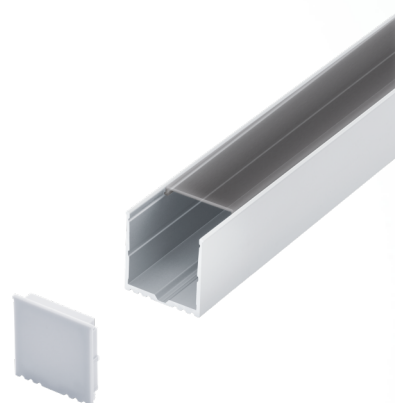

63602 RAVELO

Allgemeine Informationen

Materialnummer	63602
Type	Zubehör Eglosphere
Produktsegment	technisches Licht
Thema	professional light

Abmessungen

Artikel Höhe (in mm)	35
Artikel Breite (in mm)	35
Artikel Länge (in mm)	3000
Nettogewicht	1,921 Kilogramm

Material & Farbe

Gehäusematerial	Alu
Gehäusefarbe	weiss
Glas-/Schirmmaterial	Kunststoff
Glas-/Schirmfarbe	transparent

Functionality

Schalterart	ohne Schalter
Batterie	Nein

Technische Informationen

Netzspannung	ohne
Betriebsspannung	ohne