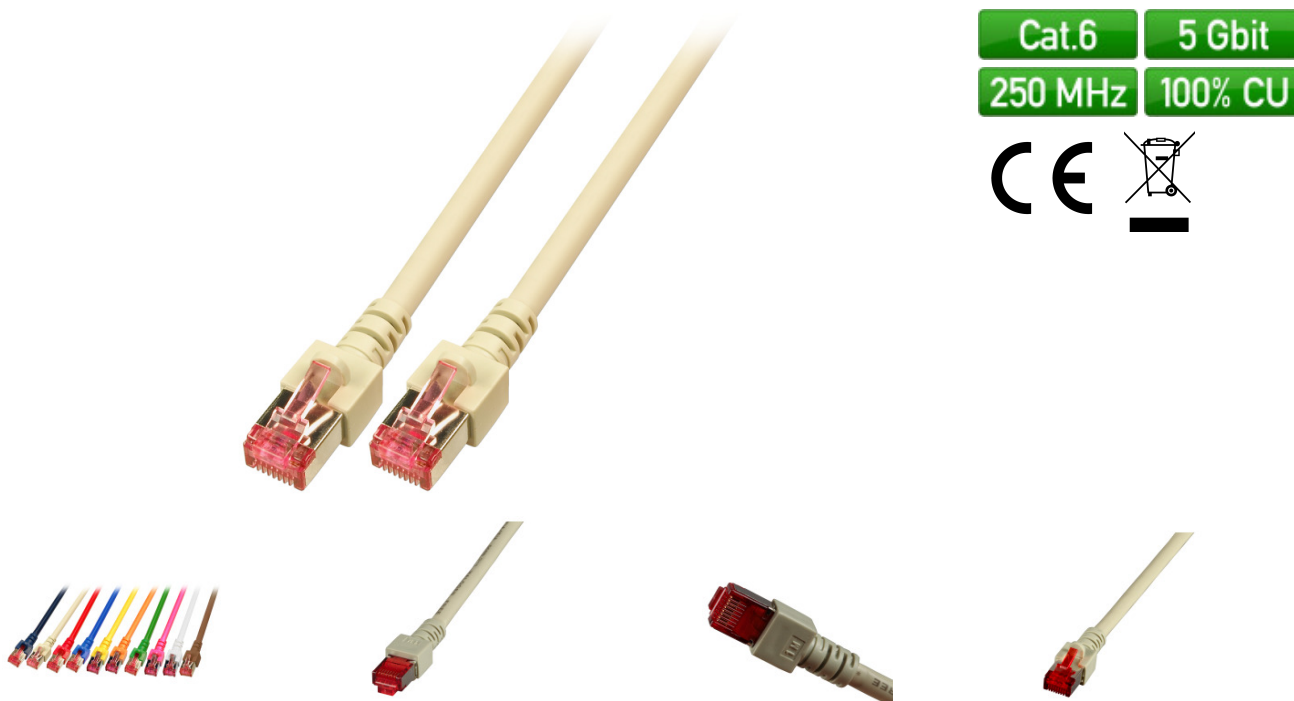

DATENBLATT

RJ45 Patchkabel S/FTP, Cat.6, LSZH, grau

Beschreibung

Das geschirmte Cat.6 RJ45 Patchkabel gewährleistet sehr gute Eigenschaften für 5 Gigabit Ethernet Anwendungen.

Querschnitt 4 x 2 x AWG27/7

Gegossene Knickschutztülle (**patentiert**)

Längenaufdruck auf der Tülle

Allgemeine Daten

Kategorie	6
Steckverbindertyp Anschluss 1	RJ45 8(8)
Steckverbindertyp Anschluss 2	RJ45 8(8)
Steckertyp	RJ45 Standard
Kontakte	Vergoldet
Pinbelegung	1:1
Belegung	nach TIA/EIA 568B
Ausführung	Geschirmt
Längenaufdruck	Ja
Knickschutztülle	moulded
Farbe der Knickschutztülle	grau
Rasthebelschutz	Ja

Dieses Datenblatt wurde maschinell am 08-04-2021 erzeugt. Technische Änderungen vorbehalten.

DATENBLATT

RJ45 Patchkabel S/FTP, Cat.6, LSZH, grau

Mechanische Eigenschaften

Steckzyklen	≥750
Biegeradius	>31 mm
Schirmkontaktierung	PunktueLLer Schirmkontakt

Kabelaufbau

Kabelaufbau	S/FTP
Kabelkonstruktion	4x2
AWG-Querschnitt/Litzen pro Ader	27/7
Leitermaterial	Kupfer

Kabelmantel

Silikonfrei	Ja
Mantel-Material	LSZH
Mantel-Farbe	grau
Kabelaufdruck	Cat.6 S/FTP 4x2xAWG27/7 PIMF ISO/IEC 11801 & EN50173-1 TIA/EIA 568B.2-1 Halogen Free ***Gigabit***
Außendurchmesser des Kabels	6,2 mm
Flammwidrig	nach IEC60332-1
Halogen frei	Ja
Raucharm	Ja