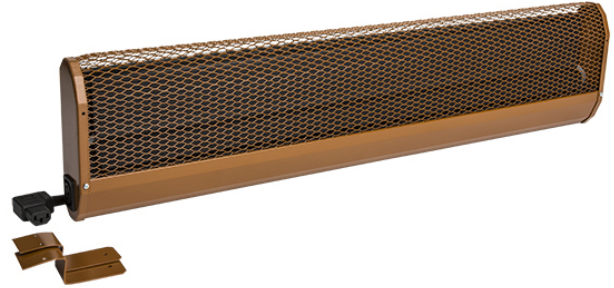

**Langbeschreibung:** Die Kirchenbankheizkörper KST sind Dunkelstrahler und dienen der lokalen Erwärmung von Kirchen. Durch spezielle Lüftungsschlitze wird die Wärme fast ausschließlich nach vorne abgegeben. Besonders geeignet für Kirchen, welche nur 1x pro Woche besucht werden. Der elektrische Anschluss erfolgt über Gerätestecker, die werkseitige Durchverdrahtung vereinfacht die Montage. Die Geräte verfügen über einen integrierten Überhitzungsschutz mit automatischer Wiedereinschaltung, bruchsicheres Spezialheizelement ohne glühende Heizwendel, Winkelstecker im Lieferumfang enthalten. Schutzart: IP 21, FI-Schutzschaltung, Prüfzeichen: ÖVE, CE konform, verzinktes Stahlblech, Farbe: rehbraun RAL 8007, Anschluss: links.

**Hersteller:** ETHERMA

**Herstellertypbezeichnung:** KST070L

**EAN/GTIN:** 9120015727066

**Bestelleinheit:** Stück

**Klassifikationssystem:** ETIM-7.0

**Gruppe:** Heizstrahler

<b>Merkmal</b>	<b>Wert</b>	<b>Einheit</b>
Spannung	230 230	V
Anzahl der Heizstufen	1	
Leistungsstufe AUS	false	
Min. Heizleistung	280	W
Max. Heizleistung	280	W
Montage über Wickeltisch	false	
Schutzart (IP)	IP21	
Höhe	60	mm
Breite	700	mm
Tiefe	185	mm