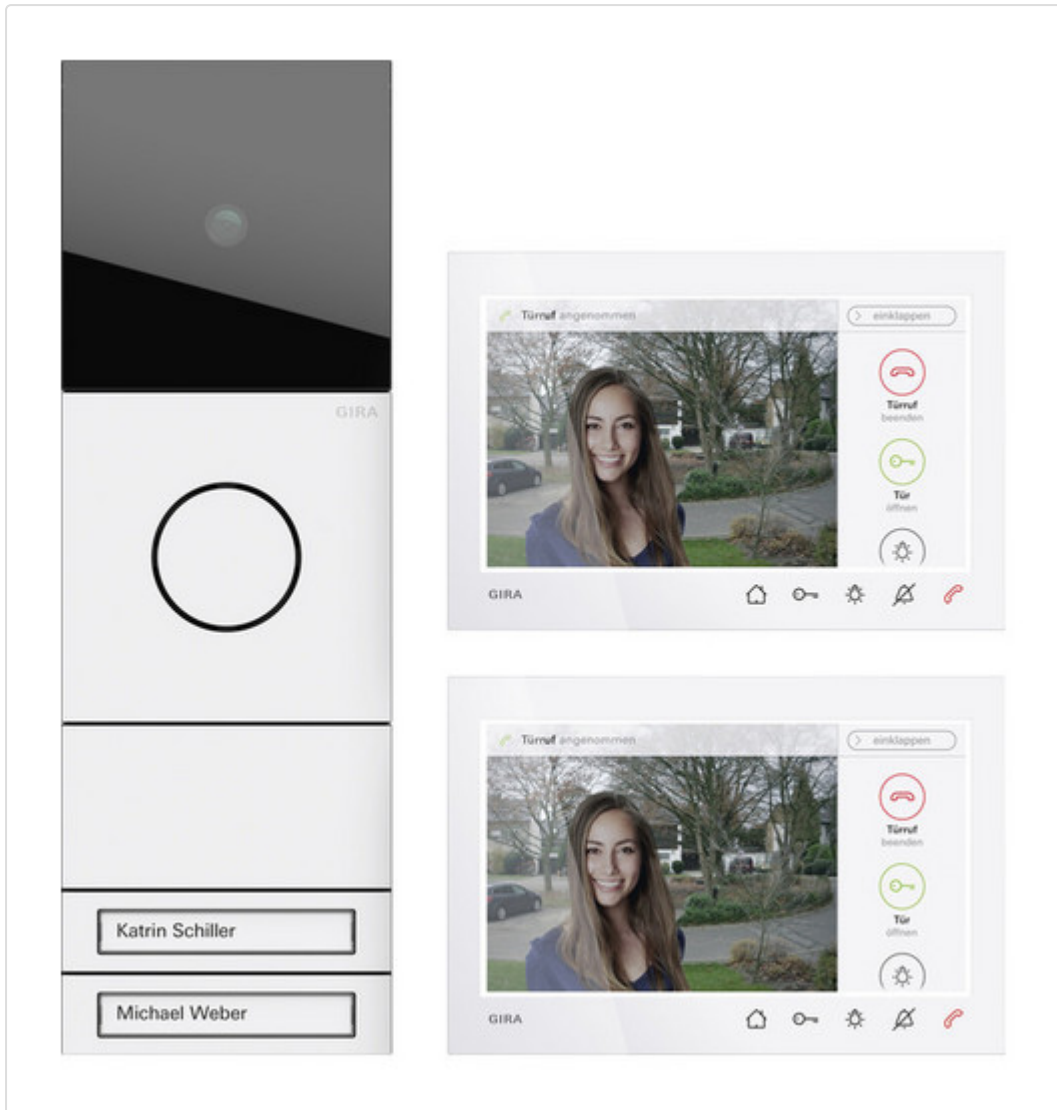

ZFH-Paket Wohnungsstation Video AP 7 System 106 Verkehrsweiß(lack.)

STAMMDATEN

Artikel-Typ	Produkt
GTIN	4010337096313
Herstellernummer	2432902
Type / Modell	2432902
Einheit Inhalt	Stück
Einheit Bestellung	Stück
Inhaltsmenge	1.0 Stück
Preisbezugsmenge	1
Mindestbestellmenge	1 Stück
Bestellschritt	1 Stück
Ursprungsland	DE
Zolltarifnummer	85176920

BESCHREIBUNG

System 106 Zweifamilienhaus-Paket Wohnungsstation Video AP 7 Verkehrsweiß (lackiert)
Verkehrsweiß (lackiert)

MERKMALE

ETIM-7.0: Türsprech-Set (EC000400)

Mit Video	Ja
Anzahl der Innenstationen	2
Anzahl der Außenstationen	1
Installationstechnik	Bus-System
Montageart Innenstation	Aufputz
Farbe der Innenstation	weiß
Montageart Außenstation	Aufputz
Werkstoff der Außenstation	Kunststoff
Farbe der Außenstation	weiß
Erweiterbar auf max. Anzahl Innenstationen	-
Erweiterbar auf max. Anzahl Außenstationen	-
Bildsystem	PAL
Verbindung mit Smartphone möglich	Ja
Internkommunikation	Ja
Freisprechen	Ja
Mit Tag-/Nachtfunktion	Ja
Öffnungswinkel Kamera	-
Funktion PTZ (Schwenken/Neigen/Zoomen)	Nein
Mit Memory-Funktion	Nein
Bildschirmdiagonale	-
Bildschirmdiagonale in Zoll	7
Manuell einstellbare Kamera	Nein
Hörgerätekompatibel	-
Mit Infoschild	Ja