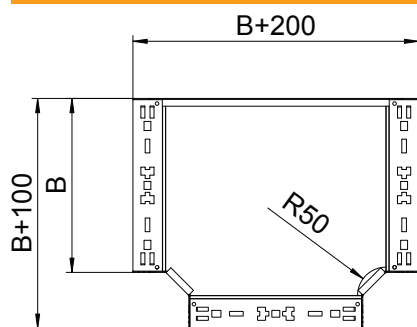

## T-Abzweigstück Magic 60

Art.-Nr. 6041348

T-Abzweigstück mit Schnellverbindungs-System. Für alle Kabelrinnentypen mit der Seitenhöhe 60 mm.

<b>St</b>	Stahl
<b>FT</b>	tauchfeuerverzinkt

### Stammdaten

Art.-Nr.	6041348
Typ	RTM 630 FT
Bezeichnung 1	T-Abzweigstück
Bezeichnung 2	mit Schnellverbindung
Dimension	60x300
Werkstoff	Stahl
Werkstoff Kürzel	St
Oberfläche	tauchfeuerverzinkt
Oberfläche nach DIN	DIN EN ISO 1461
Oberfläche Kürzel	FT
Kleinste Verkaufseinheit	1,00 Stück
Gewicht	253,30 kg/100 St.

### Technische Daten

Breite	300,00 mm
Seitenhöhe	60,00 mm
Blechstärke	1,25 mm
Maß B	300,00 mm
Ausführung Verbinder	integrierter Verbinder
Bauform	T-Stück horizontal
Abmessung	60x300 mm
Geeignet für Funktionserhalt	<input type="checkbox"/>
Holmstärke	1,25 mm
Materialstärke Bodenblech	1,25 mm
NATO Lochbild	<input type="checkbox"/>
Rostfreier Stahl, gebeizt	<input type="checkbox"/>
Weitspann-Ausführung	<input type="checkbox"/>