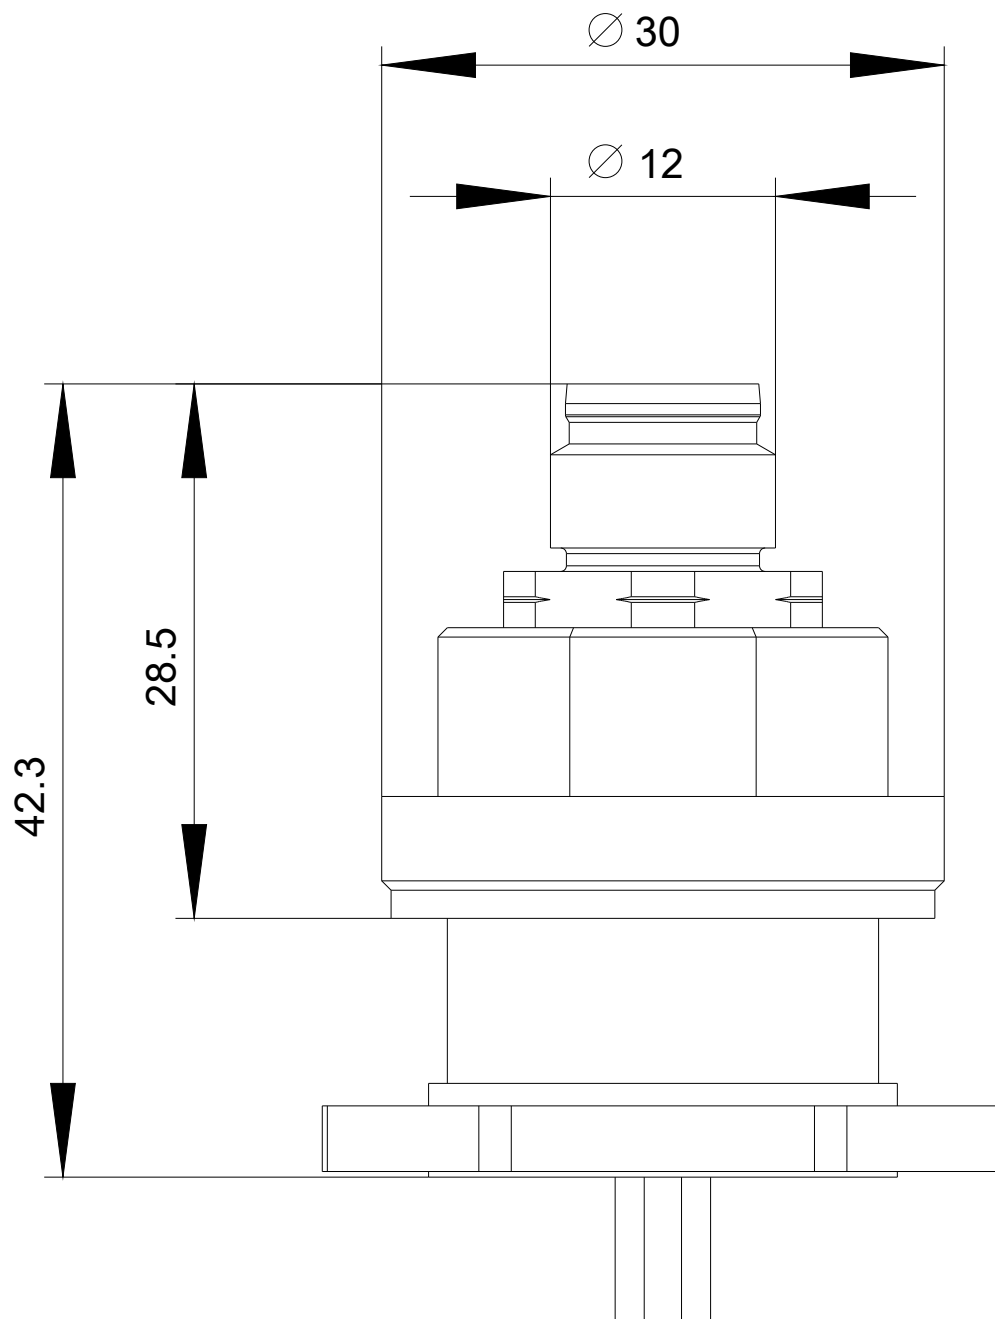

Adapter M12-Stecker, 5-polig, zur M25 Kabeleinführung, für Metallgehäuse

Produkt-Markename	SIRIUS ACT
Produkt-Bezeichnung	Adapter
Ausführung des Produkts	M12-Stecker (male), 5-polig zur M25 Kabeleinführung
Produkttyp-Bezeichnung	3SU1
Allgemeine technische Daten	
Schutzart IP	IP66, IP67, IP69(IP69K)
Anschlüsse/ Klemmen	
Leitungslänge	0,5 m
Einbau/ Befestigung/ Abmessungen	
Einbauhöhe	28,5 mm
Einbautiefe	13,8 mm
Zubehör	
Material des Zubehörs	Metall
Farbe des Zubehörs	schwarz
Approbationen/ Zertifikate	

<https://support.industry.siemens.com/cs/ww/de/ps/3SU1950-0HS10-0AA0>

Bilddatenbank (Produktfotos, 2D-Maßzeichnungen, 3D-Modelle, Geräteschaltpläne, EPLAN Makros, ...)

http://www.automation.siemens.com/bilddb/cax_de.aspx?mlfb=3SU1950-0HS10-0AA0&lang=de