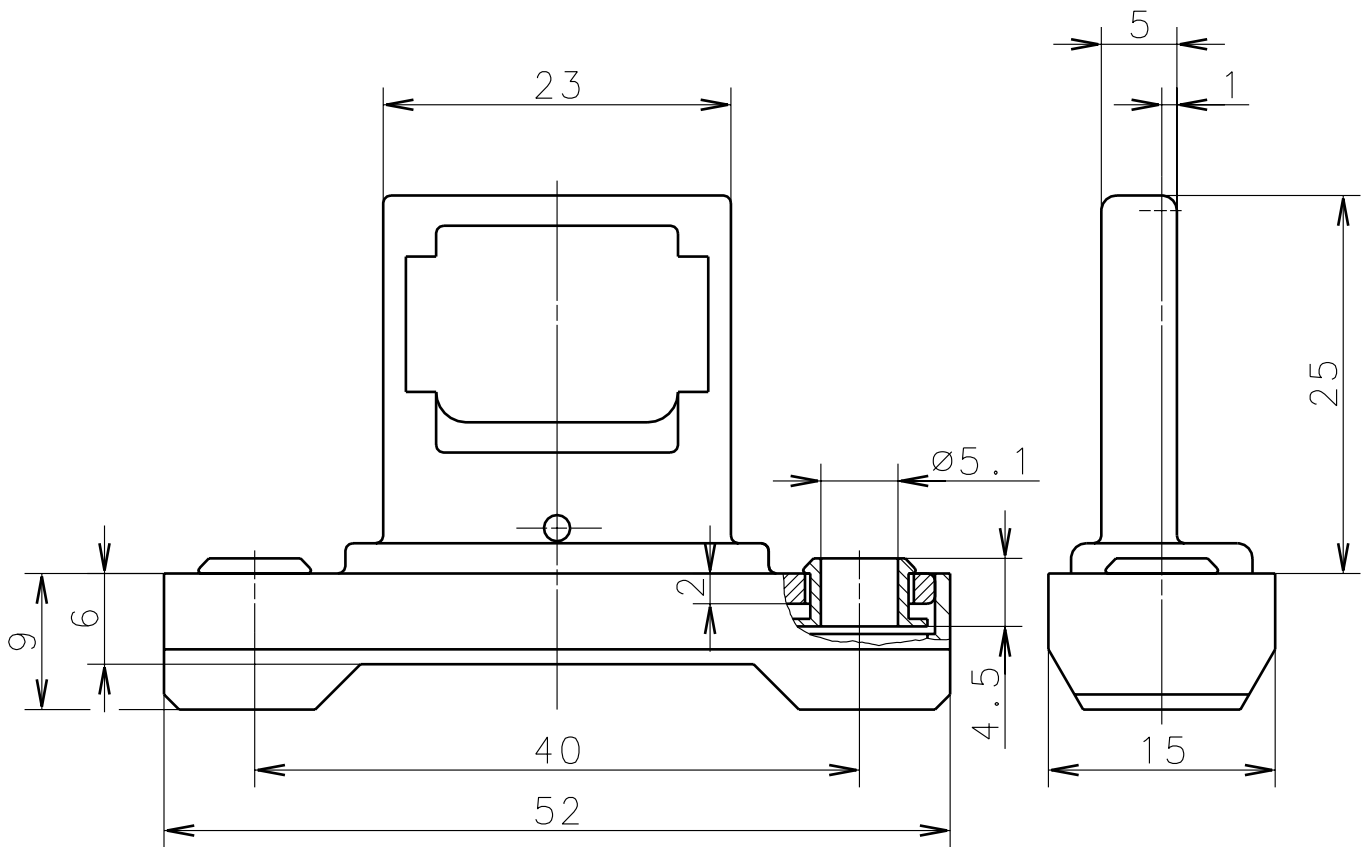

Bernstein

Bernstein AG
Postfach 1164
D-32437 Porta Westfalica

Technisches Datenblatt

SK-Bet.kpl.

391.145.1914

Schutzvermerk nach DIN 34 beachten
Copyright reserved

18.09.02