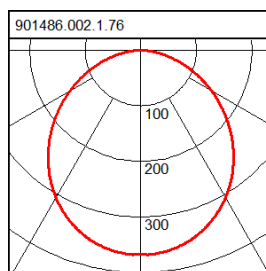

Lampe 1:

Lampenzahl 1
 Sockel
 Lampe LED
 Lichtfarbe 840
 Farbtemperatur 4000K
 Lebensdauer 50000 h (L70/B10)

Maße und Gewichte:

Länge L 172 mm
 Breite B 172 mm
 Höhe H 3 mm
 Einbauöffnung LA 156 x BA 156 mm
 Einbautiefe HE 31 mm
 Deckenstärke 1-20 mm
 Abmessungen BG-Box L 138 x B 67 x H 30 mm
 Gewicht 523

Lichttechnik:

UGR 25,8
 Ausstrahl-Winkel 108°
 Leuchten-Lichtstrom 750 lm
 Farbwiedergabeindex 80

901486.002.1.76

Serie: Toledo Flat Square Einbau-Downlights

Montageart: Deckeneinbau
Schutzart: **IP 40**
Schutzklasse: II
Lampe: LED
Abmessungen: L 172, B 172, H 3, HE 31-56
Lieferbare Farbe: weiß