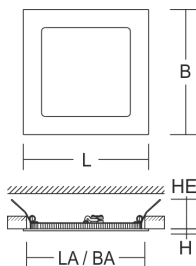

901486.002.1.76

Serie: Toledo Flat Square Einbau-Downlights

Montageart: Deckeneinbau
 Schutzart: **IP 40**
 Schutzklasse: II
 Lampe: LED
 Abmessungen: L 172, B 172, H 3, HE 31-56
 Lieferbare Farbe: weiß

Gehäuse Aluminium-Druckguss pulverbeschichtet. Lightguide und Kunststoffabdeckung aus vergilbungsfreiem Kunststoff (PMMA). Abdeckung Kunststoff opal matt. Deckenbefestigung mit Federsystem. Einbautiefe abhängig von Deckenstärke. Betriebsgerät (LED-Konverter) extern über Steckverbindung. Mit Verbindungsleitung zwischen Leuchte und LED-Konverter 250 mm. Leuchtmittel (LED) im Lieferumfang enthalten.

Lampe 1:

Lampenzahl 1
 Sockel
 Lampe LED
 Lichtfarbe 840
 Farbtemperatur 4000K
 Lebensdauer 50000 h (L70/B10)

Maße und Gewichte:

Länge L 172 mm
 Breite B 172 mm
 Höhe H 3 mm
 Einbauöffnung LA 156 x BA 156 mm
 Einbautiefe HE 31 mm
 Deckenstärke 1-20 mm
 Abmessungen BG-Box L 138 x B 67 x H 30 mm
 Gewicht 523

Lichttechnik:

UGR 25,8
 Ausstrahl-Winkel 108°
 Leuchten-Lichtstrom 750 lm
 Farbwiedergabeindex 80

901486.002.1.76

Serie: Toledo Flat Square Einbau-Downlights

Montageart: Deckeneinbau
Schutzart: **IP 40**
Schutzklasse: II
Lampe: LED
Abmessungen: L 172, B 172, H 3, HE 31-56
Lieferbare Farbe: weiß