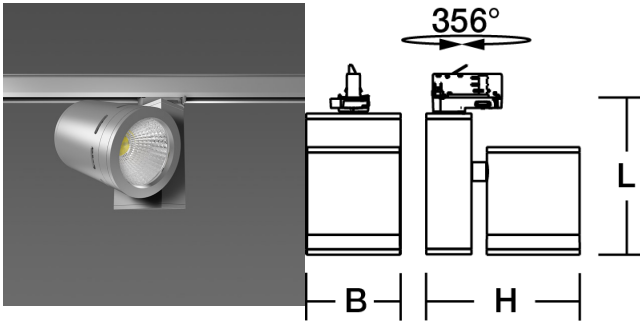

INSTRUCTION

04-2016

Calido EVO

741696.002.2

IP 20 IK04 220 - 240 V / 50 - 60 Hz

741696.002.2	L 186, B 100, H 162	1 x LED 17 W / 50°	21 W	1,21 KG
Φ	EEK _{LED}	EEK	CRI	CCT
1550 lm	A+	A+	80	4000K
B10	B16	C10	C16	
15	24	0	0	16 A