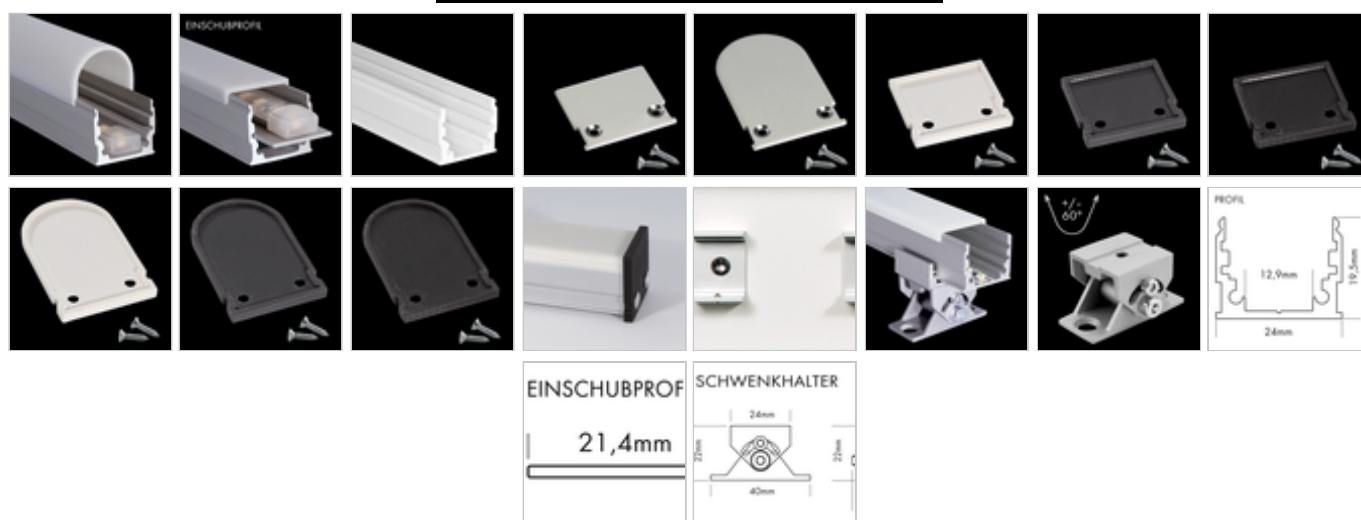

Aluminiumprofil O-Line Standard

PROLED®

Die PROLED Aluminiumprofile sind die perfekte Ergänzung zu den PROLED FLEX STRIPS. Die FLEX STRIPS können ins Profil eingeklebt werden. Die Aluminiumprofile werden in eloxierten Aluminium oder weiß RAL 9016 angeboten. Die Profile können bauseits einfach auf jede beliebige Länge zugesägt oder werkseitig in der Wunschlänge bestellt werden. Es stehen verschiedene Varianten von Aluminiumprofilen und unterschiedliche Formen von Kunststoffabdeckungen zur Verfügung. Als Ergänzung bieten wir umfangreiches Zubehör an.

O-LINE STANDARD

Zwei verschiedene Formen von hochwertigen Kunststoffabdeckungen stehen zur Verfügung:

plan und halbrund

Jede der zwei Formen ist in glasklar, frost (halbkklar) und milchig frost (opal) erhältlich.

Die Abdeckungen überlappen das O-LINE Aluminiumprofil auf der Außenseite. Dadurch kann weniger Schmutz und Wasser in den Innenraum des Profils eindringen. In Verbindung mit IP68 oder IP67 FLEX STRIP somit ideal für den Außeneinsatz geeignet.