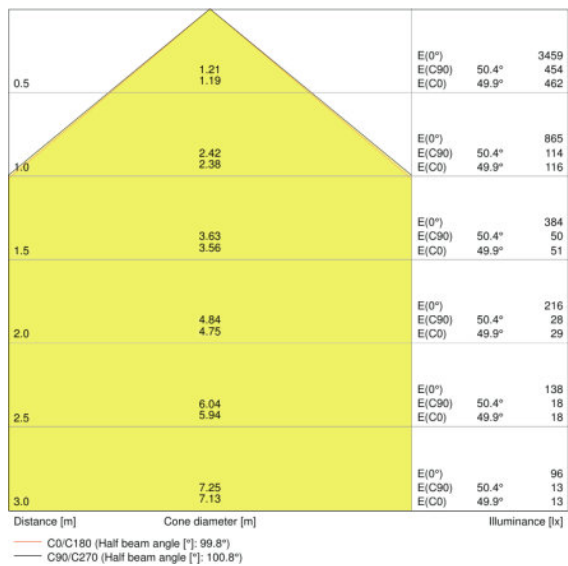

Lichttechnische Daten

Ausstrahlungswinkel	100,00 °
----------------------------	----------

Abmessungen & Gewicht

Länge	130,0 mm
Breite	140,0 mm
Höhe	41,0 mm
Produktgewicht	560,00 g
Kabellänge	1000 mm

Farben & Materialien

Lebensdauer

Lebensdauer L70 bei 25 °C	50000 h
Lebensdauer L80 bei 25 °C	30000 h
Lebensdauer L90 bei 25 °C	15000 h

Zusätzliche Produktdaten

Montageort	Wand / Boden
-------------------	--------------

Einsatzmöglichkeiten

Lichtverteilung

LVK Kegel

LVK Polar

VERPACKUNGSMITTEL

Produkt-Code	Produkt-Bezeichnung	Verpackungseinheit (Stück pro Einheit)	Abmessungen (Länge x Breite x Höhe)	Volumen	Gewicht brutto
4058075097445	FLOODLIGHT 20 W 3000 K BK IP65	Versandschachtel 10	301 mm x 247 mm x 221 mm	16.43 dm ³	6780,00 g