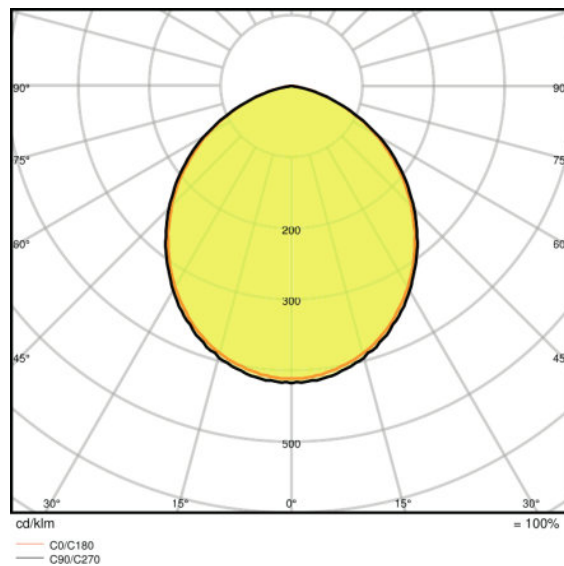

Lichtverteilung

LVK Kegel

LVK Polar

VERPACKUNGSMITTEL

Produkt-Code	Produkt-Bezeichnung	Verpackungseinheit (Stück pro Einheit)	Abmessungen (Länge x Breite x Höhe)	Volumen	Gewicht brutto
4058075097445	FLOODLIGHT 20 W 3000 K BK IP65	Versandschachtel 10	301 mm x 247 mm x 221 mm	16.43 dm³	6780,00 g

Die genannten Produktnummern beschreiben die kleinste bestellbare Mengeneinheit. Eine Versandeinheit kann mehrere Einzelprodukte beinhalten. Als Bestellmenge verwenden Sie bitte das Ein- oder Mehrfache einer Versandeinheit.

REFERENZEN / VERWEISE

Zur Garantie siehe
▶ www.ledvance.de/garantie

HAFTUNGS-AUSSCHLUSS

Änderungen und Irrtümer vorbehalten. Vergewissern Sie sich, dass Sie immer den neuesten Stand verwenden.