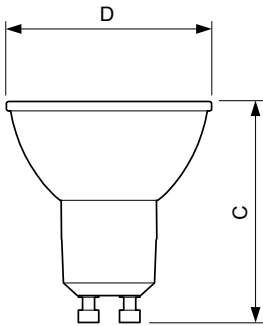

MASTER LEDspot GU10 ExpertColor

Aufwärmzeit bis 60 % Licht (Nom)	0.5 s
Leistungsfaktor (Nom)	0.8
Spannung (Nom)	220-240 V
Temperaturkenndaten	
Gehäusetemperatur (max)	80 °C
Dimmen	
Dimmbar	Ja
Zulassungen und Anwendungseigenschaften	
Geeignet für Akzentbeleuchtung	ja
Energieeffizienz-Label (EEL)	A+
Energieverbrauch kWh/1.000 Std.	6 kWh

Produktdaten

Gesamt-Produktcode	871869670771500
Bestell-Produktname	MASTER LED ExpertColor 5.5-50W GU10 940 36D
EAN/UPC - Produkt	8718696707715
Bestellcode	70771500
Anzahl pro Verpackung	1
Anzahl pro Umverpackung	10
Material-Nr. (12NC)	929001347502
Nettogewicht (Einzelteil)	0.038 kg

Hinweise

- Nicht für Gleichspannung geeignet
- Nicht für elektronische Schalter geeignet
- Max. 80% Luftfeuchtigkeit
- Min. 10 mm Luftraum beim Deckeneinbau zur Gewährleistung der konstanten Wärmeableitung

Abmessungsskizzen

GU10 230V5.5W-50W360lm40D 4000K GU10 Dim

Product	D	C
MASTER LED ExpertColor 5.5-50W GU10 940 36D	50 mm	54 mm

Photometrische Daten