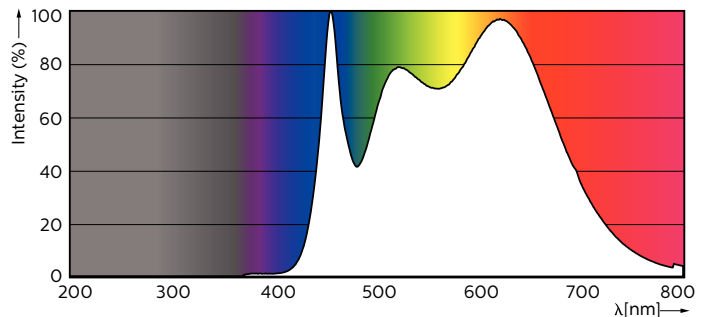

MASTER LEDspot ExpertColor MV 50W GU10 940 36D