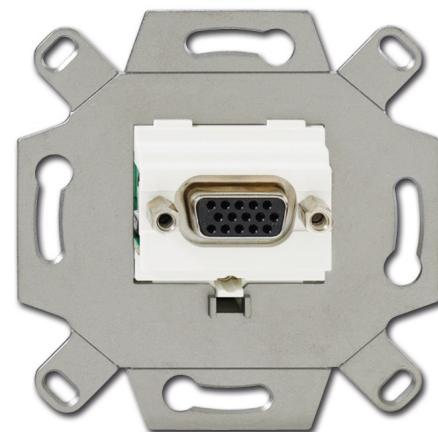

Einsätze für Multimedia/Kommunikationsadapter
VGA-Anschlussdose
mit Schraubklemmen und Zugentlastung

Passend zu TAE-Zentralscheiben 2539-21x und 1766-xxx.

Zur Übertragung analoger Video-Daten zwischen PCs und Laptops und Anzeigegeräten, wie z.B. Monitoren oder Beamern.

VGA-Buchsentyp: D-Sub, 15-polig.

Full HD-fähig (1920 x 1080 Pixel).

Zum Anschluss von 15-adrigen VGA-Kabeln.

Für Montage in Kabelkanälen, UP-Gerätedosen und Unterflursystemen.

Zur problemlosen Montage, unter Einhaltung der zulässigen Biegeradien, wird die Verwendung der Kaiser "Electronic-Dose", Art.-Nr. 1068-02 oder 9062-74 empfohlen.

Ohne Zentralscheibe.

Ohne Spreize.

Einbautiefe: 34 mm,

Bestellnummer: 2CKA000230A0422

Artikelnummer: 0261/22

EA-Nummer: 4011395167571