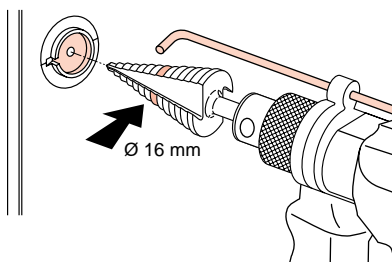

- Coffret étanche Plexo 2-8 modules
- Spatwaterdichte verdeelkast Plexo 2-8 modules
- 2-8 module weatherproof box Plexo
- Feuchtraum-verteiler Plexo 2-8 Module
- Caja estanca Plexo 2-8 módulos
- Quadro estanque Plexo 2-8 módulos
- Rozdzielnica naścienna RN 55 2-8 modułów
- Герметичный щит Plexo 2-8 модулей
- Στεγανός πίνακας Plexo 2-8 στοιχείων

- Coffret étanche Plexo 12-18 modules
- Spatwaterdichte verdeelkast Plexo 12-18 modules
- 12-18 module weatherproof box Plexo
- Feuchtraum-verteiler Plexo 12-18 Module
- Caja estanca Plexo 12-18 módulos
- Quadro estanque Plexo 12-18 módulos
- Rozdzielnica naścienna RN55 12-18 modułów
- Герметичный щит Plexo 12-18 модулей
- Στεγανός πίνακας Plexo 12-18 στοιχείων