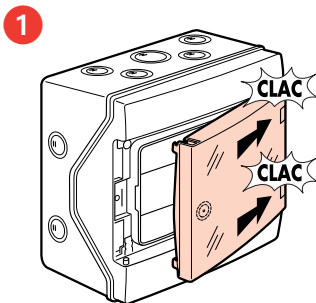

- Coffret étanche Plexo 2-8 modules
- Spatwaterdichte verdeelkast Plexo 2-8 modules
- 2-8 module weatherproof box Plexo
- Feuchtraum-verteiler Plexo 2-8 Module
- Caja estanca Plexo 2-8 módulos
- Quadro estanque Plexo 2-8 módulos
- Rozdzielnica naścienna RN 55 2-8 modułów
- Герметичный щит Plexo 2-8 модулей
- Στεγανός πίνακας Plexo 2-8 στοιχείων

- Coffret étanche Plexo 12-18 modules
- Spatwaterdichte verdeelkast Plexo 12-18 modules
- 12-18 module weatherproof box Plexo
- Feuchtraum-verteiler Plexo 12-18 Module
- Caja estanca Plexo 12-18 módulos
- Quadro estanque Plexo 12-18 módulos
- Rozdzielnica naścienna RN55 12-18 modułów
- Герметичный щит Plexo 12-18 модулей
- Στεγανός πίνακας Plexo 12-18 στοιχείων