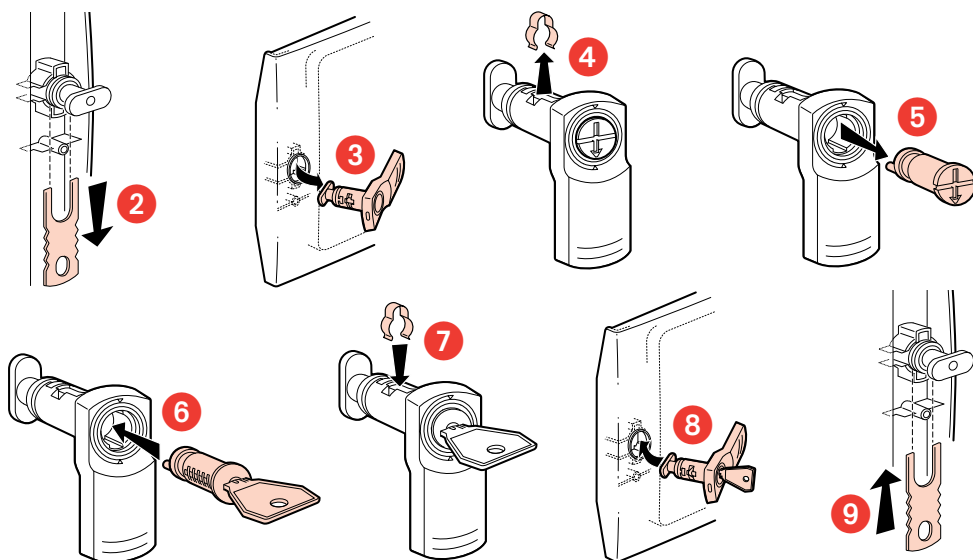

- Coffret étanche Plexo 2-8 modules
- Spatwaterdichte verdeelkast Plexo 2-8 modules
- 2-8 module weatherproof box Plexo
- Feuchtraum-verteiler Plexo 2-8 Module
- Caja estanca Plexo 2-8 módulos
- Quadro estanque Plexo 2-8 módulos
- Rozdzielnica naścienna RN 55 2-8 modułów
- Герметичный щит Plexo 2-8 модулей
- Στεγανός πίνακας Plexo 2-8 στοιχείων

- Coffret étanche Plexo 12-18 modules
- Spatwaterdichte verdeelkast Plexo 12-18 modules
- 12-18 module weatherproof box Plexo
- Feuchtraum-verteiler Plexo 12-18 Module
- Caja estanca Plexo 12-18 módulos
- Quadro estanque Plexo 12-18 módulos
- Rozdzielnica naścienna RN55 12-18 modułów
- Герметичный щит Plexo 12-18 модулей
- Στεγανός πίνακας Plexo 12-18 στοιχείων