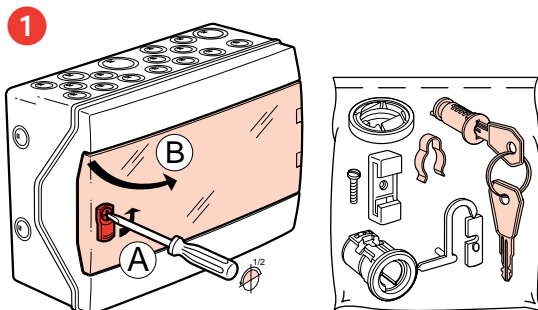

- Coffret étanche Plexo 2-8 modules
- Spatwaterdichte verdeelkast Plexo 2-8 modules
- 2-8 module weatherproof box Plexo
- Feuchtraum-verteiler Plexo 2-8 Module
- Caja estanca Plexo 2-8 módulos
- Quadro estanque Plexo 2-8 módulos
- Rozdzielnica naścienna RN 55 2-8 modułów
- Герметичный щит Plexo 2-8 модулей
- Στεγανός πίνακας Plexo 2-8 στοιχείων

- Coffret étanche Plexo 12-18 modules
- Spatwaterdichte verdeelkast Plexo 12-18 modules
- 12-18 module weatherproof box Plexo
- Feuchtraum-verteiler Plexo 12-18 Module
- Caja estanca Plexo 12-18 módulos
- Quadro estanque Plexo 12-18 módulos
- Rozdzielnica naścienna RN55 12-18 modułów
- Герметичный щит Plexo 12-18 модулей
- Στεγανός πίνακας Plexo 12-18 στοιχείων

- Coffret Ekinox NX encastré et saillie
- Ekinox NX inbouw en opbouw verdeelkast
- Flush-mounting Ekinox NX box
- Ekinox NX Unterputz- und Aufputzverteiler
- Cajas Ekinox NX de empotrar y de superficie
- Quadro Ekinox NX de encastrar e saliente
- Щита Ekinox NX
- χωνευτό πίνακα Ekinox NX