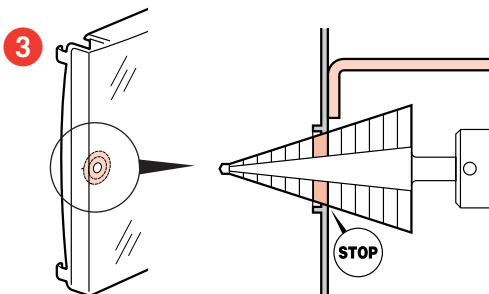

- Coffret étanche Plexo 2-8 modules
- Spatwaterdichte verdeelkast Plexo 2-8 modules
- 2-8 module weatherproof box Plexo
- Feuchtraum-verteiler Plexo 2-8 Module
- Caja estanca Plexo 2-8 módulos
- Quadro estanque Plexo 2-8 módulos
- Rozdzielnica naścienna RN 55 2-8 modułów
- Герметичный щит Plexo 2-8 модулей
- Στεγανός πίνακας Plexo 2-8 στοιχείων

- Coffret étanche Plexo 12-18 modules
- Spatwaterdichte verdeelkast Plexo 12-18 modules
- 12-18 module weatherproof box Plexo
- Feuchtraum-verteiler Plexo 12-18 Module
- Caja estanca Plexo 12-18 módulos
- Quadro estanque Plexo 12-18 módulos
- Rozdzielnica naścienna RN55 12-18 modułów
- Герметичный щит Plexo 12-18 модулей
- Στεγανός πίνακας Plexo 12-18 στοιχείων