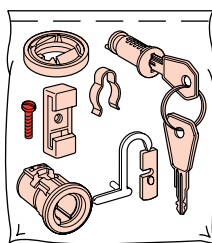

- Coffret étanche Plexo 2-8 modules
- Spatwaterdichte verdeelkast Plexo 2-8 modules
- 2-8 module weatherproof box Plexo
- Feuchtraum-verteiler Plexo 2-8 Module
- Caja estanca Plexo 2-8 módulos
- Quadro estanque Plexo 2-8 módulos
- Rozdzielnica naścienna RN 55 2-8 modułów
- Герметичный щит Plexo 2-8 модулей
- Στεγανός πίνακας Plexo 2-8 στοιχείων

- Coffret étanche Plexo 12-18 modules
- Spatwaterdichte verdeelkast Plexo 12-18 modules
- 12-18 module weatherproof box Plexo
- Feuchtraum-verteiler Plexo 12-18 Module
- Caja estanca Plexo 12-18 módulos
- Quadro estanque Plexo 12-18 módulos
- Rozdzielnica naścienna RN55 12-18 modułów
- Герметичный щит Plexo 12-18 модулей
- Στεγανός πίνακας Plexo 12-18 στοιχείων

- Coffret Ekinox NX encastré et saillie
- Ekinox NX inbouw en opbouw verdeelkast
- Flush-mounting Ekinox NX box
- Ekinox NX Unterputz- und Aufputzverteiler
- Cajas Ekinox NX de empotrar y de superficie
- Quadro Ekinox NX de encastrar e saliente
- Щита Ekinox NX
- χωνευτό πίνακα Ekinox NX