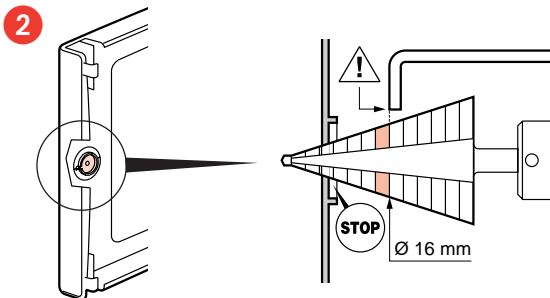

- Coffret étanche Plexo 2-8 modules
- Spatwaterdichte verdeelkast Plexo 2-8 modules
- 2-8 module weatherproof box Plexo
- Feuchtraum-verteiler Plexo 2-8 Module
- Caja estanca Plexo 2-8 módulos
- Quadro estanque Plexo 2-8 módulos
- Rozdzielnica naścienna RN 55 2-8 modułów
- Герметичный щит Plexo 2-8 модулей
- Στεγανός πίνακας Plexo 2-8 στοιχείων

- Coffret étanche Plexo 12-18 modules
- Spatwaterdichte verdeelkast Plexo 12-18 modules
- 12-18 module weatherproof box Plexo
- Feuchtraum-verteiler Plexo 12-18 Module
- Caja estanca Plexo 12-18 módulos
- Quadro estanque Plexo 12-18 módulos
- Rozdzielnica naścienna RN55 12-18 modułów
- Герметичный щит Plexo 12-18 модулей
- Στεγανός πίνακας Plexo 12-18 στοιχείων