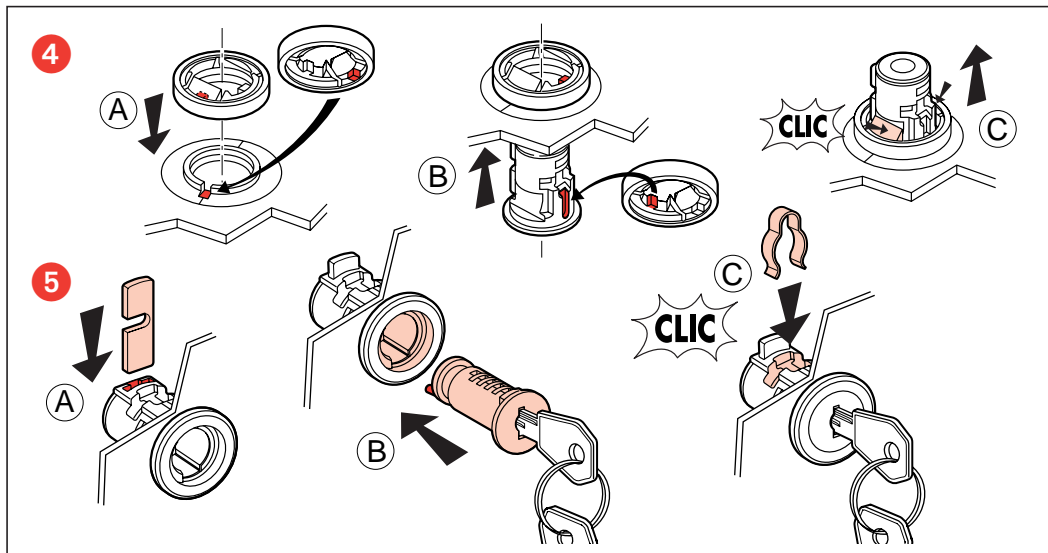

- Coffret étanche Plexo 2-8 modules
- Spatwaterdichte verdeelkast Plexo 2-8 modules
- 2-8 module weatherproof box Plexo
- Feuchtraum-verteiler Plexo 2-8 Module
- Caja estanca Plexo 2-8 módulos
- Quadro estanque Plexo 2-8 módulos
- Rozdzielnica naścienna RN 55 2-8 modułów
- Герметичный щит Plexo 2-8 модулей
- Στεγανός πίνακας Plexo 2-8 στοιχείων

- Coffret étanche Plexo 12-18 modules
- Spatwaterdichte verdeelkast Plexo 12-18 modules
- 12-18 module weatherproof box Plexo
- Feuchtraum-verteiler Plexo 12-18 Module
- Caja estanca Plexo 12-18 módulos
- Quadro estanque Plexo 12-18 módulos
- Rozdzielnica naścienna RN55 12-18 modułów
- Герметичный щит Plexo 12-18 модулей
- Στεγανός πίνακας Plexo 12-18 στοιχείων