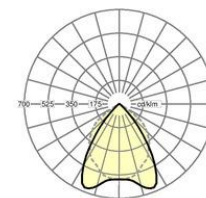

ηLB	100 %
lm/W	133
Φ ↓/↑	100 % / 0 %
UGR q/l	15.5 / 19.0
BAP	65° < 1000cd/m²