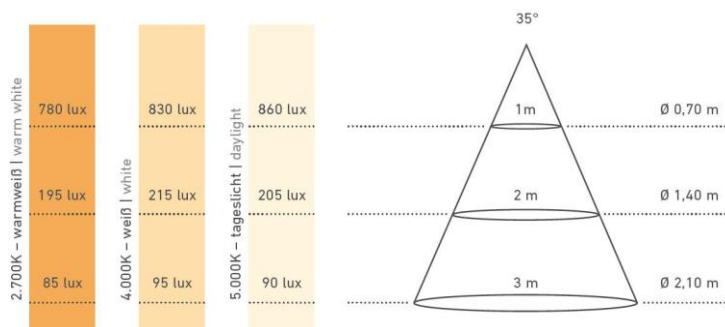

Abstrahlwinkel / Beam angle

Zubehör für Konstantstrom-Version / Accessories for constant current version

62519901	2-fach Verteiler mit 2 m Kabel und einem Kurzschlussstecker / 2 output distributor with 2 m cable and one short-circuit plug
62519902	4-fach Verteiler mit 1 m Kabel und 3 Kurzschlusssteckern / 4 output distributor with 1 m cable and 3 short-circuit plugs
62513000	Verlängerungskabel, 3 m / extension cable, 3 m
62519908	Verlängerungskabel, 5 m / extension cable, 5 m
62517000	Verlängerungskabel, 7 m / extension cable, 7 m
62517001	Verlängerungskabel, 10 m / extension cable, 10 m