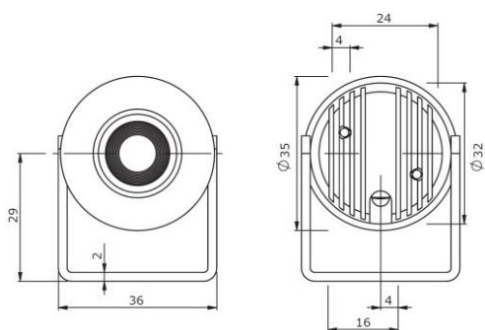

Abmessungen / Dimensions