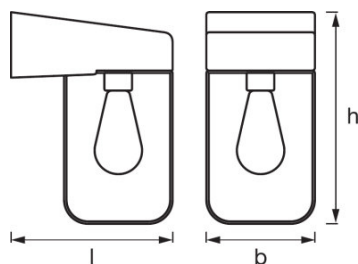

PRODUKTEIGENSCHAFTEN

- Gehäuse aus Aluminiumdruckguss
- Diffuser aus klarem Glas

TECHNISCHE DATEN

Elektrische Daten

Betriebsart	Netzspannung
Nennspannung	220...240 V
Netzfrequenz	50/60 Hz

Abmessungen & Gewicht

Länge	202,0 mm
Breite	163,0 mm
Höhe	265,0 mm
Produktgewicht	1515,00 g

Farben & Materialien

Gehäusematerial	Aluminium
Produktfarbe	Schwarz
Gehäusefarbe	Schwarz

Temperaturen & Betriebsbedingungen

Umgebungstemperaturbereich	-20...+40 °C
-----------------------------------	--------------

TECHNISCHE AUSSTATTUNG

- Vollständiges Montage- und Anschlusszubehör enthalten
- Keine Leuchtmittel enthalten

VERPACKUNGSMITTEL

Produkt-Code	Verpackungseinheit (Stück pro Einheit)	Abmessungen (Länge x Breite x Höhe)	Gewicht brutto	Volumen
4058075206601	Faltschachtel 1	219 mm x 239 mm x 316 mm	1717,00 g	16.54 dm ³
4058075206618	Versandschachtel 4	493 mm x 453 mm x 336 mm	7839,00 g	75.04 dm ³