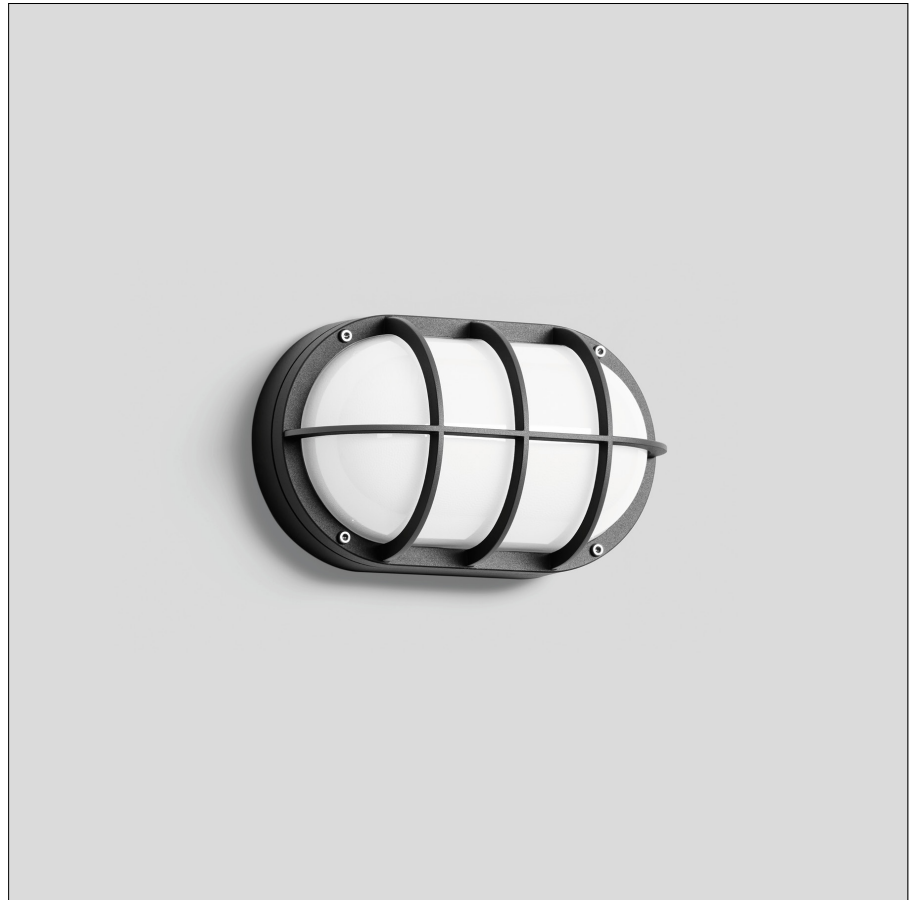

Für innen und außen.

Produktbeschreibung

Leuchte besteht aus Aluminiumguss und Edelstahl
Beschichtungstechnologie BEGA Unidure®
Kristallglas mit optischer Struktur
Silikondichtung
2 Befestigungsbohrungen $\varnothing$ 5,2 mm
Abstand 210 mm
2 Leitungseinführungen zur Durchverdrahtung der Netzanschlussleitung $\varnothing$ 7-10,5 mm
Fassungsklemme 2,5[□]
Schutzleiteranschluss
Fassung E 27
Schutzklasse I
Schutzart IP 65
Staubdicht und Schutz gegen Strahlwasser
Schlagfestigkeit IK05
Schutz gegen mechanische Schläge < 0,7 Joule
 – Sicherheitszeichen
 – Konformitätszeichen
Gewicht: 2,2 kg

Leuchtmittel

Leuchte mit Schraubsockel E 27
Lampenleistung max. 75 W
Dieses Produkt enthält Lichtquellen der Energieeffizienzklassen E, F

Mitgeliefertes Leuchtmittel
BEGA LED-Lampe **13 590**
LED Retrofit 12 W · 1400 lm · 3000 K

Leuchtenbetriebswirkungsgrad: 49 %

Für diese Leuchte sind weitere BEGA LED-Leuchtmittel erhältlich:

- **13 586** LED 7 W · 805 lm · 3000 K
  dimmbar
- **13 588** LED 8 W · 1055 lm · 3000 K
- **13 592** LED 12 W · 1400 lm · 3000 K
  dimmbar

Funkgesteuerte Ausführung (Zigbee 3.0):

- **13 555** LED 9 W · 805 lm · 2700 K
  dimmbar
- **13 556** LED 9 W · 805 lm · 2700 - 6500 K
  dimmbar · Tunable White
- **13 557** LED 9,5 W · 805 lm · 2700 - 6500 K
  dimmbar · Tunable White · RGBW

Ausführliche technische und lichttechnische Daten zu den Leuchtmitteln entnehmen Sie bitte den Datenblättern auf unserer Website.

Lichttechnik

Leuchtendaten für das Lichttechnische Berechnungsprogramm DIALux für Außenbeleuchtung, Straßenbeleuchtung und Innenbeleuchtung, sowie Leuchtendaten im EULUMDAT- und im IES-Format finden Sie auf der BEGA Website unter www.bega.com.

Bestellnummer 22 875

Farbe wahlweise Grafit oder Silber
Grafit – Bestellnummer
Silber – Bestellnummer + **A**

Lichtverteilung