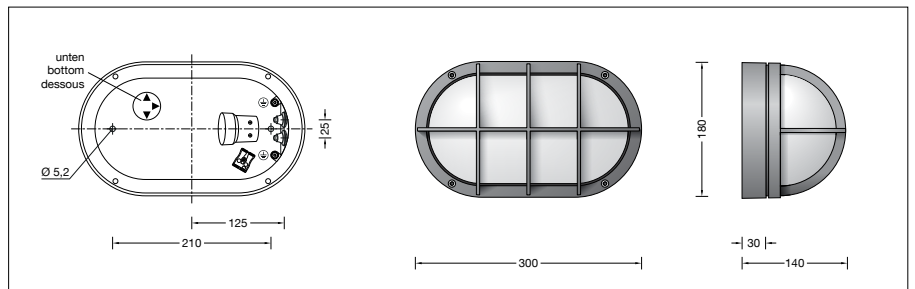

Für innen und außen.

Produktbeschreibung

Leuchte besteht aus Aluminiumguss und Edelstahl
Beschichtungstechnologie BEGA Unidure®
Kristallglas mit optischer Struktur
Silikondichtung
2 Befestigungsbohrungen $\varnothing$ 5,2 mm
Abstand 210 mm
2 Leitungseinführungen zur Durchverdrahtung der Netzanschlussleitung $\varnothing$ 7-10,5 mm
Fassungsklemme 2,5[□]
Schutzleiteranschluss
Fassung E 27
Schutzklasse I
Schutzart IP 65
Staubdicht und Schutz gegen Strahlwasser
Schlagfestigkeit IK05
Schutz gegen mechanische Schläge < 0,7 Joule
 – Sicherheitszeichen
 – Konformitätszeichen
Gewicht: 2,2 kg

Leuchtmittel

Leuchte mit Schraubsockel E 27
Lampenleistung max. 75 W
Dieses Produkt enthält Lichtquellen der Energieeffizienzklassen E, F

Mitgeliefertes Leuchtmittel
BEGA LED-Lampe **13 590**
LED Retrofit 12 W · 1400 lm · 3000 K

Leuchtenbetriebswirkungsgrad: 49 %

Für diese Leuchte sind weitere BEGA LED-Leuchtmittel erhältlich:

- **13 586** LED 7 W · 805 lm · 3000 K
  dimmbar
- **13 588** LED 8 W · 1055 lm · 3000 K
- **13 592** LED 12 W · 1400 lm · 3000 K
  dimmbar

Funkgesteuerte Ausführung (Zigbee 3.0):

- **13 555** LED 9 W · 805 lm · 2700 K
  dimmbar
- **13 556** LED 9 W · 805 lm · 2700 - 6500 K
  dimmbar · Tunable White
- **13 557** LED 9,5 W · 805 lm · 2700 - 6500 K
  dimmbar · Tunable White · RGBW

Ausführliche technische und lichttechnische Daten zu den Leuchtmitteln entnehmen Sie bitte den Datenblättern auf unserer Website.

Lichttechnik

Leuchtendaten für das Lichttechnische Berechnungsprogramm DIALux für Außenbeleuchtung, Straßenbeleuchtung und Innenbeleuchtung, sowie Leuchtendaten im EULUMDAT- und im IES-Format finden Sie auf der BEGA Website unter www.bega.com.

Bestellnummer 22 875

Farbe wahlweise Grafit oder Silber
Grafit – Bestellnummer
Silber – Bestellnummer + **A**

Lichtverteilung