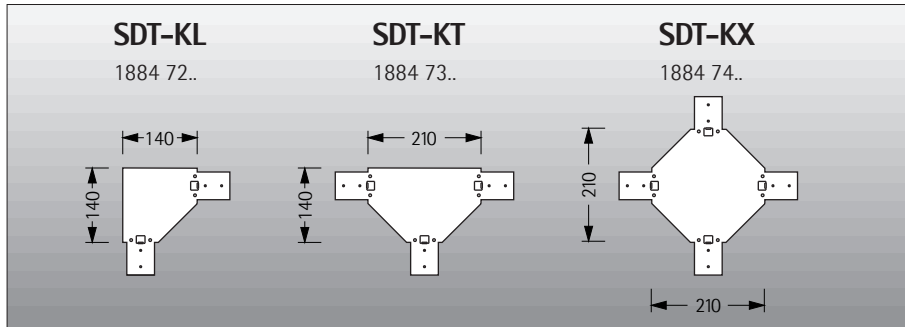

INSTRUCTION

REGIOLUX

Regiolux GmbH
D-97484 Königshausen/Bay.
Telefon (0 95 25) 89-0
Telefax (0 95 25) 89 73 4
<http://www.regiolux.de>
e-Mail: info@regiolux.de