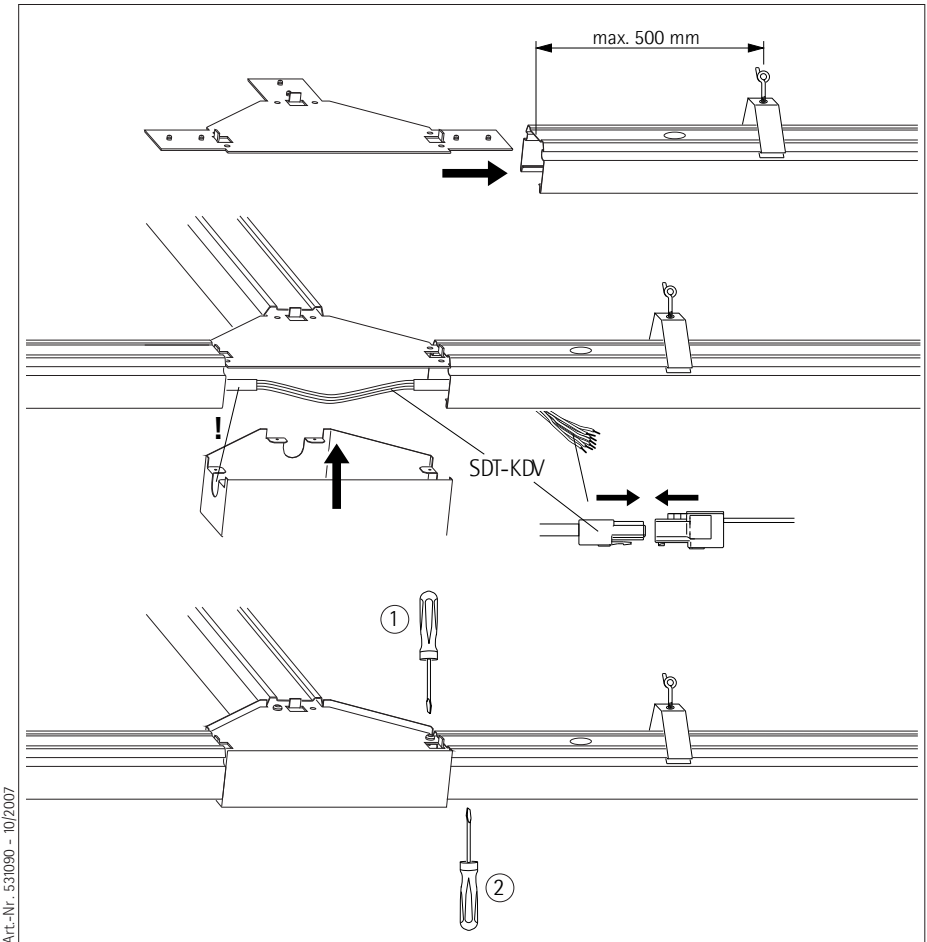

Art.-Nr. 531050 - 10/2007