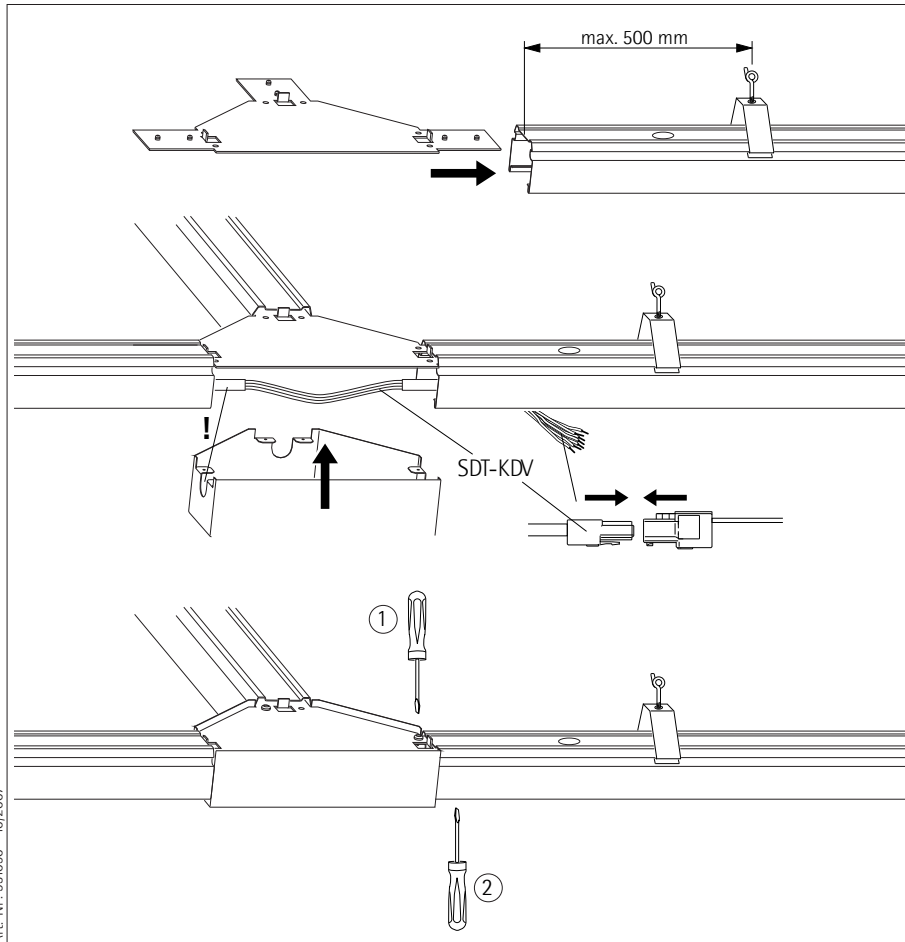

INSTRUCTION

REGIOLUX

Regiolux GmbH
D-97484 Königshausen/Bay.
Telefon (0 95 25) 89-0
Telefax (0 95 25) 89 73 4
<http://www.regiolux.de>
e-Mail: info@regiolux.de

Art.-Nr. 531050 - 10/2007