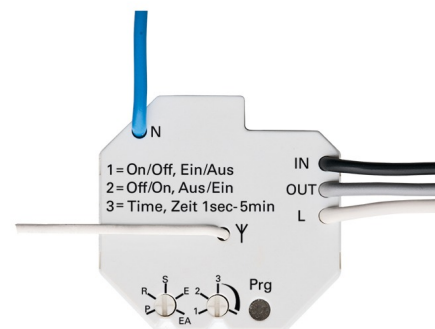

**Busch-Funkcontrol Aktoren, Medienkonverter RF/KNX
Schaltaktor WaveLINE**

Zum Schalten elektrischer Lasten per Funk.
Für Funktionen: EIN/AUS, Zeitschalter und Lichtszenensteuerung.
Für Wandsender Waveline 6731-xxx, 6732-xxx und 6733-xxx.
Für Handsender WaveLINE 6780.
Für Fenstermelder WaveLINE 6720-6x.
Für Universalmelder WaveLINE 6721-6x.
Kompatibel zu WaveLINE Medienkonverter TP-RF 6770.
Abschaltverzögerung: 10 sec. - 5 min. einstellbar.
Repeaterfunktion zur Reichweitenerhöhung aktivierbar.
Zum universellen An- oder Einbau.
3-Leiter-Anschlusstechnik (Neutralleiter erforderlich).
Zur Montage in (tiefe) Unterputzdosen nach DIN 49073-1.
Ansteuerbar über bis zu 32 Senderadressen.
Sende-/Empfangsfrequenz: 868 MHz.
Reichweite: ca. 100 m (Freifeld).

Bedienelemente: Einstellpotentiometer, Anzeigeelemente: Statusanzeige des Ausgangs über Leuchtdiode.,
Nennspannung: 230 V~, +10 % / -10 %, Nennfrequenz: 50 Hz,
Ausgänge: 1 Öffner oder Schließer, potentialfrei, Lastart: Ohmsche Last, Nennstrom: 10 A, Ausgangsspannung: 230 V~, Nennleistung: 2300 W, Lastart: kapazitiv, Nennstrom: 10 AX, Ausgangsspannung: 230 V~, Nennleistung: 2300 VA, Lastart: induktiv, Nennstrom: 10 A, cos phi 0,6, Ausgangsspannung: 230 V~, Nennleistung: 2300 VA
Schutzart Gerät: IP 20, Temperaturbereich Gerät: -20 °C bis 45 °C,
Maße (H x B x T): 47 mm x 48 mm x 22 mm, Einbautiefe: 25 mm,
Bei Bedarf entnehmen Sie bitte weitere Informationen dem aktuellen Online-Katalog.

Bestellnummer: 2CKA006700A0027
Artikelnummer: 6702
EA-Nummer: 4011395150115