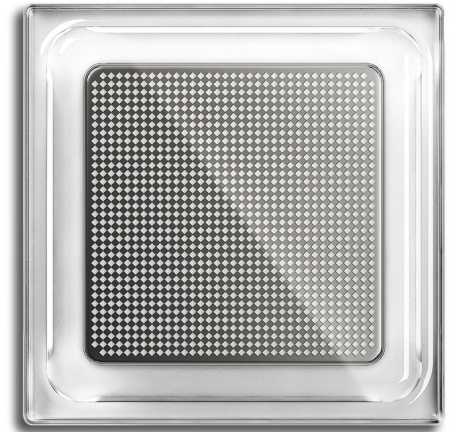

Busch-iceLight®  
Wandmodul Busch-iceLight®  
eine Lichtrichtung

Für Ambiente- und Orientierungsbeleuchtung.

Lichtaustritt nach oben oder unten.

Zur Aufnahme von Dekoreinlegern Typ 2145-19, 2144/1x-19, 2144/2x-19, 2145/1x-19 und 2145/2x-19.

Standardeinleger 2145-19 im Lieferzustand vormontiert.

Maße (H x B x T): 63 mm x 63 mm x 15 mm,

Bestellnummer: 2CKA001510A0005

Artikelnummer: 2068/11-84

EA-Nummer: 4011395132753