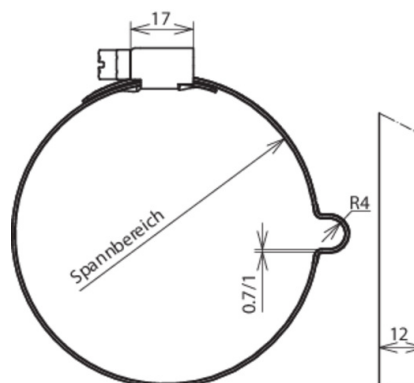

LH 8 SB100.120 SCG GALCU (200 087)

Abbildung unverbindlich

Typ	LH 8 SB100.120 SCG GALCU
Art.-Nr.	200 087
Spannbereich Ø Rohr	100-120 mm
Leitungshalter Aufnahme Rd	8 mm
Leitungsführung	fest
Werkstoff Leitungshalter	NIRO/ gal Cu
Schraube	Schneckenschraube SW7 mm
Werkstoff Spannkopf / Schraube	NIRO/ gal Cu
Befestigung	mit Schneckengewinde und Sicke
Gewicht	36 g
Zolltarifnummer (Komb. Nomenklatur EU)	85389099
GTIN (EAN)	4013364082342
VPE	50 Stk.