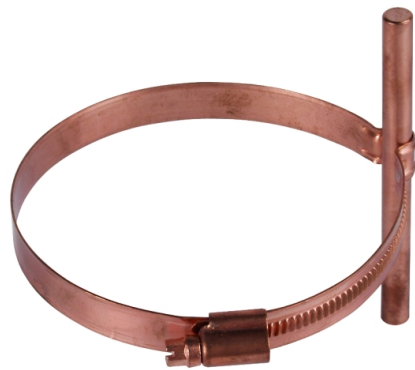

LH 8 SB100.120 SCG GALCU (200 087)

Abbildung unverbindlich

Typ	LH 8 SB100.120 SCG GALCU
Art.-Nr.	200 087
Spannbereich Ø Rohr	100-120 mm
Leitungshalter Aufnahme Rd	8 mm
Leitungsführung	fest
Werkstoff Leitungshalter	NIRO/ gal Cu
Schraube	Schneckenschraube SW7 mm
Werkstoff Spannkopf / Schraube	NIRO/ gal Cu
Befestigung	mit Schneckengewinde und Sicke
Gewicht	36 g
Zolltarifnummer (Komb. Nomenklatur EU)	85389099
GTIN (EAN)	4013364082342
VPE	50 Stk.