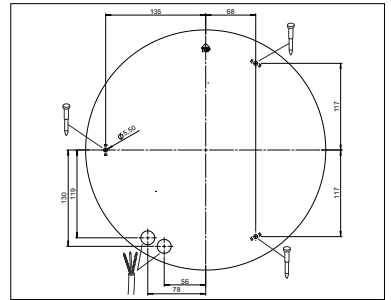

INSTRUCTION

49-2016

Flat Polymero

311946.002.2.76

IP 40 IK10

 220 - 240 V / 50 - 60 Hz

 5 x 1,5 mm²
 2,50 mm²

311946.002.2.76	D 360, H 100	LED	21 W	1,38 kg
Φ	EEK _{LED}	EEK	CRI	CCT
1900 lm	A+	A+	83	3000K
B10	B16	C10	C16	I max / T50 / I max/2
77	124	77	124	0,1 A