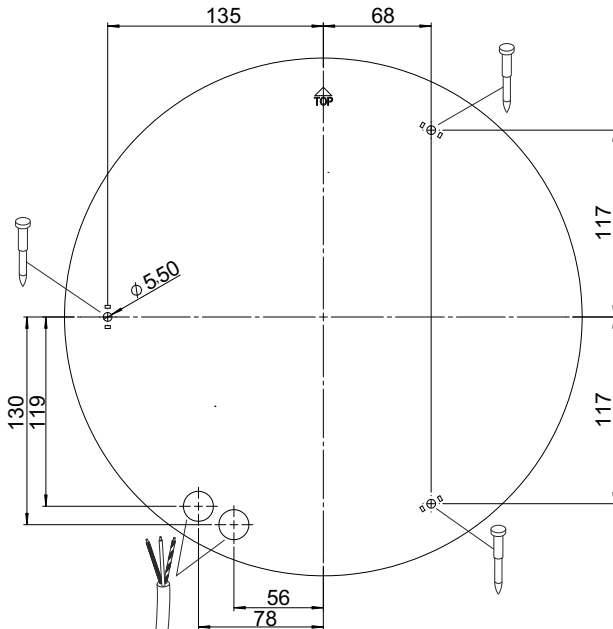

a

b

DIN 4844

Vor Wartung oder Reparatur freischalten/
power off before maintenance or repair