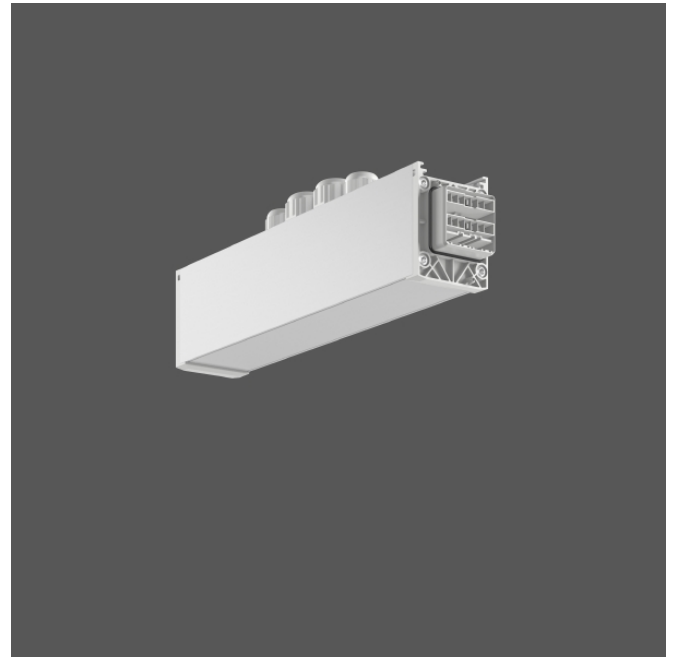

4051859600688  
L 330, B 58, H 76

Mitteinspeisung, 14-polig, Anschluss Buchse / Stecker. Gehäuse Aluminium-Strangpressprofil eloxiert. Abdeckung Aluminium in Gehäusefarbe. LINEDO Steckersystem aus Kunststoff hellgrau. 4 Kabelverschraubungen (2 x M20 und 2 x M25). Kabelverschraubungen oben. Komfortabler Anschluss für starre und flexible Leitungen.

#### Sichtfarbe

Lieferbare Farbe aluminium eloxiert

#### Maße und Gewichte

Länge L	330 mm
Breite B	58 mm
Höhe H	76 mm
Gewicht	850 g