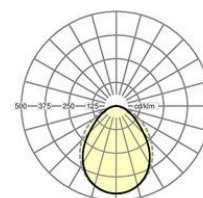

Kategorie (ETIM):	Pendelleuchte
Typ:	cubus-RSAGHC LED
Bestellnummer:	65240024180
Bestückung:	LED, Farbwiedergabe/Lichtfarbe CRI ≥ 80 / 4000K
Lampenlebensdauer:	50000h L80/B10
Betriebsgerät:	Elektronischer Treiber (1 Stück)
Netzspannung:	230V / 50Hz
Systemleistung (W):	27
Leuchtenlichtstrom (lm):	3000
Leuchten Lichtausbeute (lm/W):	112
Energieeffizienzklasse:	A+
Prüfzeichen:	IP 20, Schutzklasse I, F, Indoor, CE
Gehäusefarbe:	verkehrsweiß RAL 9016
Gewicht (netto) (kg):	4.64
Abmessungen LxBxH/DxH (mm):	1488 x 140 x 64
Montageart:	Pendel-Einzelmontage, Pendel-Lichtbandmontage
EAN-Nummer:	4020863281350
Stat. Waren-Nr.:	94051098

cubus-RSAGHC-1500 LED 3000lm 840 • vw • ET • 65240024180

Lichttechnik
Diffusor satiniert-direkt strahlend
RSAGHC-1500 LED 3000 lm 840

ηLB	100 %
lm/W	112
Φ ↓/↑	100 % / 0 %
UGR q/l	20.6 / 22.4

Pendelleuchte; Stahlblechgehäuse, rechteckiger Querschnitt, Stirnseiten aus Kunststoff mit integriertem Lichtbandverbinder; Gehäusefarbe Verkehrsweiß RAL 9016; Lichtverteilung direkt strahlend; Entblendung durch diffus strahlendes, satiniertes PC-Profil; bei Lichtbandmontage Diffusor optisch durchlaufend; Lichtfarbe neutralweiß (840) mit sehr guter Farbkonsistenz und hoher Farbwiedergabe Ra>80; Elektrischer Anschluss über 3-polige Anschlussklemme in Steckkontakt-Technik. Für die Abhängung sind die Y-Seilaufhängungen SAY-KS/SAYE-KL, Abhängelänge 2000 mm, separat zu bestellen. Bei Lichtbandmontage zusätzlich pro Leuchtenstoß ein Abhängebügel SAB.

Abmessungen LxBxH/DxH (mm): 1488 x 140 x 64
Bestückung: LED, Farbwiedergabe/Lichtfarbe CRI ≥ 80 / 4000K
Lampenlebensdauer: 50000h L80/B10
Leuchtenlichtstrom (lm): 3000
Leuchten Lichtausbeute (lm/W): 112
Betriebsgerät: Elektronischer Treiber (1 Stück)
Systemleistung (W): 27
Energieeffizienzklasse: A+
Prüfzeichen: IP 20, Schutzklasse I, F, Indoor, CE