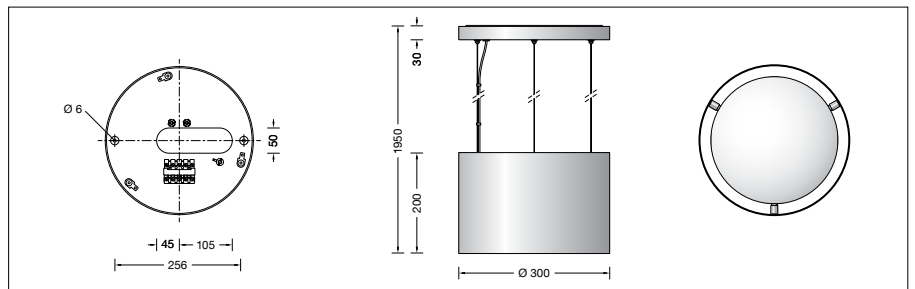

Einschaltstrom

Einschaltstrom: 5 A / 50 μ s
Maximale Anzahl Leuchten dieser Bauart je Leitungsschutzschalter:
B 10A: 31 Leuchten
B 16A: 50 Leuchten
C 10A: 52 Leuchten
C 16A: 85 Leuchten

Lichttechnik

Leuchtendaten für das Lichttechnische Berechnungsprogramm DIALux für Außenbeleuchtung, Straßenbeleuchtung und Innenbeleuchtung, sowie Leuchtendaten im EULUMDAT- und im IES-Format finden Sie auf der BEGA Website unter www.bega.com.

Leuchtmittel

Modul-Anschlussleistung	23,8 W
Leuchten-Anschlussleistung	26,7 W
Bemessungstemperatur	$t_a = 25$ °C
Umgebungstemperatur	$t_{a,max} = 35$ °C

50 781.4 K3

Modul-Bezeichnung	2x LED-0509/930
Farbtemperatur	3000 K
Farbwiedergabeindex	CRI > 90
Modul-Lichtstrom	3030 lm
Leuchten-Lichtstrom	1860 lm
Leuchten-Lichtausbeute	69,7 lm/W

Lebensdauer · Umgebungstemperatur

Bemessungstemperatur $t_a = 25$ °C	
LED-Netzteil:	> 50.000 h
LED-Modul:	154.000 h (L 80 B 50)
	50.000 h (L 90 B 50)

Umgebungstemperatur max. $t_a = 35$ °C (100 %)

LED-Netzteil:	50.000 h
LED-Modul:	83.000 h (L 80 B 50)

Bestellnummer 50 781.4

Innenfarbton wahlweise

- aluminium matt
- messing matt
- kupfer matt

Kennziffer **.2**
Kennziffer **.4**
Kennziffer **.6**