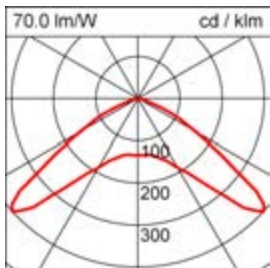

Lampe 2:

Lebensdauer Lampe

Maße und Gewichte:

Einbauöffnung DA 54 mm
 Einbautiefe 185 mm
 Höhe H 4,5 mm
 Deckenstärke 1-35 mm
 Gewicht 510 g
 Durchmesser D 61 mm

Lichttechnik:

Leuchtenbetriebswirkungsgrad 100 %