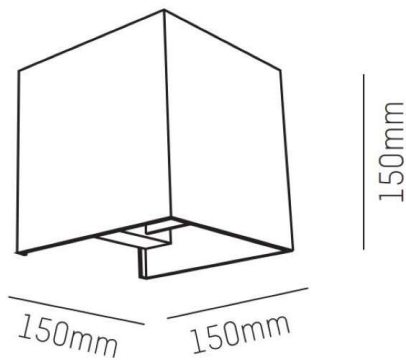

SKYE WL

W

ARTIKELNUMMER

472-260025

Symbolfoto

PRODUKTINFORMATION

Wandleuchte, Aluminium gedreht, weiß pulverbeschichtet, direkt/indirekt strahlend, schwenkbare Doppelreflektoren für individuelle Lichtbildgestaltung, inkl. Konverter

SKIZZE

TECHNISCHE DETAILS

Anz. Fassungen	2x	Spannung [V]	230-240V
Fassung		Lichtfarbe [K]	3000K
D-Ausschn. [mm]		Ausstrahlwinkel [°]	
Einbautiefe [mm]		CRI	>80
Durchmesser [mm]		Lichtstrom [lm]	550
Länge [mm]		Energiev.[kWh/1000h]	
Breite [mm]	150	Lebensdauer [h]	25000
Höhe [mm]	150	Energieeffizienzkl.	A++-A
Ausladung [mm]	150	Spannungsklasse [V]	
Schutzart [P]	IP54	Systemleistung [W]	16
Intrastat Nr.	9405109890	Leuchtmittel	LED
EAN-Nummer		Farbe	weiß
Nettogewicht [kg]	1,84		

LICHTVERTEILUNGSKURVE

Symbolfoto