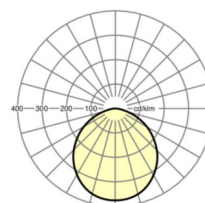

Integrierter LED Treiber mit Leuchte betriebsfähig verdrahtet. Elektrischer Anschluss über 1,0m lange Anschlussleitung, 2x0,75mm².

KENNDATEN

Bestellnummer	37671116640
EAN-Nummer	4020863371228
Stat. Waren-Nr.	94051098
Prüfzeichen	IP 44, Schutzklasse II, F, Indoor, CE
Besondere Eigenschaften	Ready for IoT

ELEKTROTECHNIK

Betriebsgerät	Elektronischer Treiber DALI
Systemleistung	16 W
Netzspannung	230 V / 50 Hz

LICHTTECHNIK

Bestückung	LED, Farbwiedergabe/Lichtfarbe CRI ≥ 80 / 3000K
Farborttoleranz (MacAdam)	3 SDCM
Leuchtenlichtstrom	1504 lm
Leuchten Lichtausbeute	94 lm/W
UGR q/l	28.2 / 28.2

MECHANIK

Gehäusefarbe	weiß
Abmessungen LxBxH/DxH	140 x 45 mm
Tiefe	45 mm
Deckensystem	ausgeschnittene Decken [AD]
Deckenausschnitt LxB/D	125 mm
Einbautiefe	95 [AD] mm
Gewicht (netto)	0.58 kg
Montageart	Deckeneinbau-Einzelmontage

Maße

H	45 mm	Höhe
D	140 mm	Durchmesser
T	45 mm	Tiefe
DA	125 mm	Schnittmaß Durchmesser
DS min	10 mm	Deckenstärke minimal
DS max	20 mm	Deckenstärke maximal
Et(AD)	95 mm	Deckenabstand minimal (ausgeschnittene Decke)
KL	145 mm	Länge Leuchten-Kopf oder Betriebsgeräte-Kasten
KB	43 mm	Breite Leuchten-Kopf oder Betriebsgeräte-Kasten
KH	30 mm	Höhe Leuchten-Kopf oder Betriebsgeräte-Kasten

DEEP-LINK

<https://www.regiolux.de/de/article/37671116640>