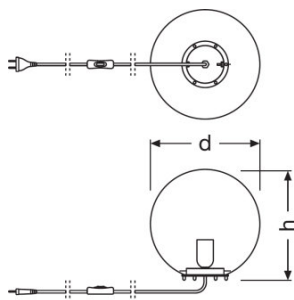

TECHNISCHE DATEN

Elektrische Daten

Betriebsart	Netzspannung
Nennspannung	220...240 V
Netzfrequenz	50/60 Hz

Abmessungen & Gewicht

Durchmesser	250,0 mm
Höhe	245,0 mm
Produktgewicht	800,00 g
Kabellänge	1550 mm