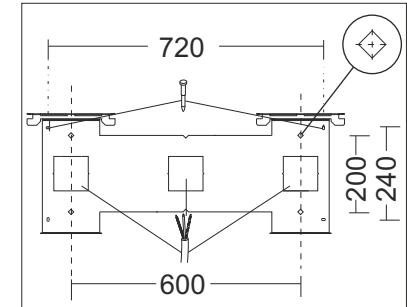

INSTRUCTION

Befestigungskasten

982190.042

982190.042

L1202, B302, H47

3,2 kg

RZB
Rudolf Zimmermann,
Bamberg GmbH
Rheinstraße 16
D-96052 Bamberg
Deutschland
Telefon +49 951/79 09-0
Telefax +49 951/79 09-198
www.rzb.de
info@rzb-leuchten.de