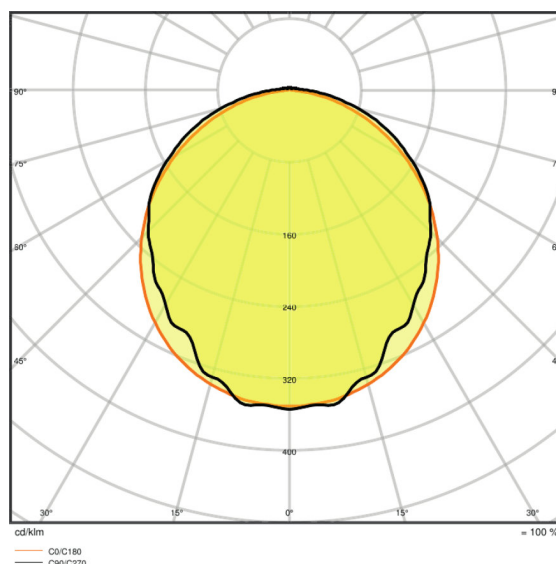

LED-Modul austauschbar	Nicht austauschbar

Zertifikate & Standards

Schutzklasse IK (Stoßfestigkeitsgrad)	IK08
Glühdrahtprüfung nach IEC 60695-2-12	850 °C
Photobio. Risikogruppe gemäß EN62778	RG 0
Schutzklasse	I
Schutzart	IP65
Leuchte mit begrenzter Oberflächentemperatur "D-Zeichen"	Ja
Normen	CE/CB/ENEC/TÜV SÜD/EAC/RoHS

Logistische Daten

Lagertemperaturbereich	-25...+80 °C

Lichtverteilung

LVK Kegel

LVK Polar

TECHNISCHE AUSSTATTUNG

- Klammern aus Edelstahl und Sicherheitsschrauben enthalten
- Montagezubehör enthalten (Abhängungs-Kit, Diebstahlschutz-Kit)

VERPACKUNGSMITTEL