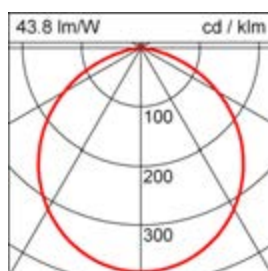

901431.002

Serie: Ledona ECO Round Einbau-Downlights

Montageart: Deckeneinbau
Schutzart: **IP 65**
Schutzklasse: I
Bestückung: 1 x LED 13,1 W 3000 K
Abmessungen: D 140, H 3
Lieferbare Farbe: leuchtenweiß

Lampe 1:

Anzahl 1
Leistung 13,10 W
Farbtemperatur 3000 K
Lebensdauer 50000 h (L70/B30)
Lichtfarbe 830
Leuchtmittel LED

Lampe 2:

Lebensdauer Lampe

Maße und Gewichte:

Einbautiefe 80 mm
Abmessungen BG-Box
Einbauöffnung DA 120 mm
Höhe H 3 mm
Durchmesser D 140 mm
Gewicht 600 g
Deckenstärke 1-20 mm

Lichttechnik:

Farbwiedergabeindex 83
Lichtaustrittswinkel 108°
UGR Referenzwert 26,6
Leuchtenlichtstrom 570 lm