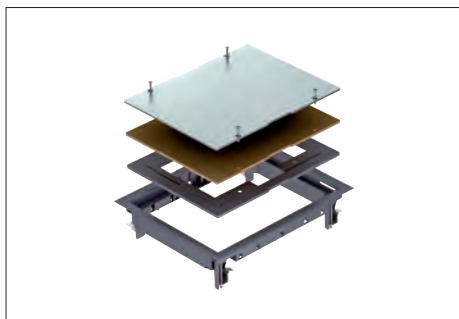

Revisionsabdeckung ZES6 Universal

Zugdoseneinsatz zum Blindverschluss einer rechteckigen Montageöffnung der Nenngröße 6 in einem Unterflur-System oder Doppelboden. Teppichschutzrahmen aus Polyamid.

Bodenbelagausparung bei Lieferung auf 5 mm eingestellt, bei Bedarf auch einstellbar auf 3, 8 oder 10 mm.

Typ	Farbe	Bodenbelagdicke mm	Verp. Stück	Gewicht kg/100 St.	Art.-Nr.
ZES6-2 U10T 7011	eisengrau	10	1	150,000	7406 74 9
ZES6-2 U10T 9011	graphitschwarz	10	1	150,000	7406 75 0
ZES6-2 U10T 1019	graubeige	10	1	150,000	7406 75 1