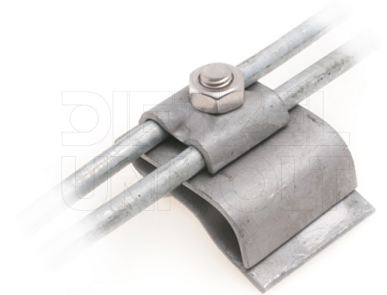

Datenblatt

Beschreibung: Dachrinnenklemme, 50 mm, mit 2fach Überleger, 8 mm und M10 Schraube, feuerverzinkt

Artikelnummer	Materialbezeichnung	Werkstoff	Oberfläche	Art des Verbinders	Art der Befestigungsschraube	Geeignet für
064498	DRK/2f.Ülbreitfv	Stahl	tauchfeuerverzinkt	Dachrinnenklemme	Sechskantschraube	8 # 8