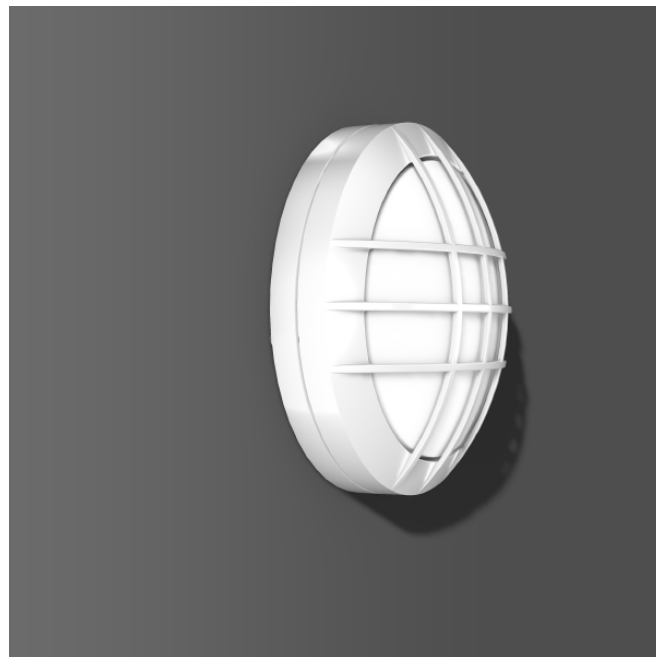

# Rounded Midi

## 582056.002 | Decken- und Wandleuchten

Decken- und Wandleuchten  
4051859305231  
LED  
D 268, H 100

Runde Decken- und Wandleuchte mit elegantem Erscheinungsbild für den Außenbereich. Armatur, Gehäuse und Schutzgitter aus korrosionsbeständigem Aluminium-Druckguss, seewasserbeständig pulverbeschichtet. Serienmäßig mit Membranventil zur Kondenswasservermeidung. Diffusor Kunststoff (Polycarbonat) opal, mit Montagefixierung. Befestigung außerhalb des gedichteten Bereiches mit Bohrungstoleranzausgleich. Schraubenlose Montage der Abdeckung über Bajonettverschluss mit Schnappriegel. Inklusive 1 Diebstahlsicherung. Netzanschluss 2 x 3 x 1,5 mm<sup>2</sup>. Zweite Kabeleinführung zur Netzweiterleitung.

### Sichtfarbe

Lieferbare Farbe leuchtenweiß

### Maße und Gewichte

Durchmesser D 268 mm  
Höhe H 100 mm  
Gewicht 1,8 kg