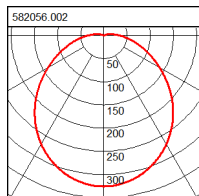

Rounded Midi

582056.002 | Decken- und Wandleuchten

Decken- und Wandleuchten
4051859305231
LED
D 268, H 100

Runde Decken- und Wandleuchte mit elegantem Erscheinungsbild für den Außenbereich. Armatur, Gehäuse und Schutzgitter aus korrosionsbeständigem Aluminium-Druckguss, seewasserbeständig pulverbeschichtet. Serienmäßig mit Membranventil zur Kondenswasservermeidung. Diffusor Kunststoff (Polycarbonat) opal, mit Montagefixierung. Befestigung außerhalb des gedichteten Bereiches mit Bohrungstoleranzausgleich. Schraubenlose Montage der Abdeckung über Bajonettverschluss mit Schnappriegel. Inklusive 1 Diebstahlsicherung. Netzanschluss 2 x 3 x 1,5 mm². Zweite Kabeleinführung zur Netzweiterleitung.

Sichtfarbe

Lieferbare Farbe leuchtenweiß

Maße und Gewichte

Durchmesser D 268 mm
Höhe H 100 mm
Gewicht 1,8 kg

Leuchtmittel

Leuchtmittel LED tauschbar
Sockel Stecker
Farbtemperatur 3000K
Farbwiedergabeindex Ra 83
Farbtoleranz (MacAdam) 3
Lebensdauer 50000 h (L70/B50)
Photobiologische Sicherheit nach EN 62471 Risikogruppe 1

Lichttechnik

Ausstrahl-Winkel 110°
Farbtemperatur 1 3.000 K
Bemessungsleuchtenlichtstrom 1 470 lm
Blendungsbewertungsindex UGR (4H 8H) 1 20,1
Ausstrahlwinkel kombiniert 1 110°

Elektrotechnik

Betriebsgerät	Betriebsgerät nicht notwendig
Spannung	220 - 240 V / 50 - 60 Hz
Leuchten an Sicherung B10A	114
Leuchten an Sicherung B16A	182
Leuchten an Sicherung C10A	114
Leuchten an Sicherung C16A	182
Bemessungsleistung 1	13 W
Leuchtenlichtausbeute 1	37 lm/W

Prüfungen und Einsatzbedingungen

Schutzart	IP 66
Schutzklasse	I
Glühdrahtprüfung	850°C - 30 Sekunden
Schlagschutz	IK10 (Schlagschutz 20 Joule)
Sicherheitszeichen	F-Zeichen
Umgebungstemperatur min.	-20 °C
Umgebungstemperatur max.	41 °C
ULOR	3,6 %
Handelszeichen	CE
CIE Flux Code / CEN Flux Code	45 74 91 96 100
Energieeffizienzklasse LED	
Leuchtmittel	A+
Energieeffizienzklasse eingebautes Leuchtmittel	A+

Zubehör

982410.003 Diebstahlsicherung L 13, B 11, H 16