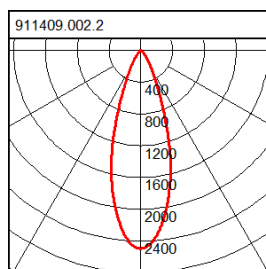

Prüfungen:

Schutzart	IP 20
Schutzklasse	II
Sicherheitszeichen	F-Zeichen
Sonstige Zeichen	WEEE-Zeichen
Umgebungstemperatur min.	-30 °C
Umgebungstemperatur max.	40 °C
Länderkennzeichnung	CE
Energieeffizienzklasse LED	A+
Leuchtmittel	
Energieeffizienzklasse eingebautes Leuchtmittel	A+

Lampe 1:

Lampenanzahl	1
Lampe	LED
Sockel	
Lichtfarbe	930-918
Farbtemperatur	3000K - 1800K
Lebensdauer	25000 h (L70/B50)

Maße und Gewichte:

Durchmesser D	80 mm
Höhe H	2 mm
Einbauöffnung	DA 68 mm
Einbautiefe HE	69 mm
Deckenstärke	1-25 mm
Abmessungen BG-Box	L 62 x B 46 x H 20 mm
Gewicht	280

Lichttechnik:

UGR	19,4
Ausstrahl-Winkel	31°
Leuchten-Lichtstrom	500 lm
Farbwiedergabeindex	97