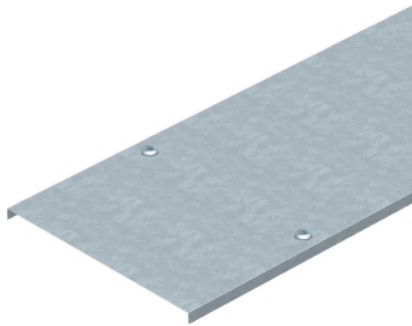

Deckel mit Drehriegel

Quersicke ab 500 mm Breite.
Bei Verwendung von Deckeln im Außenbereich sind zusätzliche Maßnahmen gegen Wind-
einflüsse vorzunehmen.
Deckel für Kabelrinnen und Kabelleitern mit Drehriegeln.

Abmessungen

Typ	Maß B mm	Blech- stärke mm	Länge mm	Verp. m	Gewicht kg/100 m	Art.-Nr.
DRL 050 FS	50	1	3000	3	61,070	6052053
DRL 075 FS	75	1	3000	3	83,340	6052029
DRL 100 FS	100	1	3000	3	103,000	6052096
DRL 150 FS	150	1	3000	3	142,000	6052150
DRL 200 FS	200	1	3000	3	181,340	6052207
DRL 300 FS	300	1	3000	3	259,334	6052304
DRL 400 FS	400	1	3000	3	338,670	6052401
DRL 500 FS	500	1,25	3000	3	623,000	6052509
DRL 550 FS	550	1,25	3000	3	681,670	6052568
DRL 600 FS	600	1,25	3000	3	741,000	6052606
DRL 050 DD	50	1	3000	3	61,070	6052700
DRL 100 DD	100	1	3000	3	106,340	6052703
DRL 150 DD	150	1	3000	3	145,670	6052706
DRL 200 DD	200	1	3000	3	185,000	6052709
DRL 300 DD	300	1	3000	3	263,340	6052712
DRL 400 DD	400	1	3000	3	342,070	6052715
DRL 500 DD	500	1,25	3000	3	626,670	6052718
DRL 550 DD	550	1,25	3000	3	685,340	6052721
DRL 600 DD	600	1,25	3000	3	744,570	6052724
DRL 050 FT	50	0,75	3000	3	66,970	6051332
DRL 100 FT	100	0,75	3000	3	106,670	6051340
DRL 150 FT	150	1	3000	3	159,340	6051359
DRL 200 FT	200	1	3000	3	202,670	6051367
DRL 300 FT	300	1	3000	3	289,000	6051383
DRL 400 FT	400	1,5	3000	3	542,000	6051413
DRL 500 FT	500	1,5	3000	3	667,670	6051448
DRL 600 FT	600	1,5	3000	3	793,000	6051472
DRL 100 A2	100	1	3000	3	105,070	6052878
DRL 150 A2	150	1	3000	3	144,400	6052886
DRL 200 A2	200	1	3000	3	183,500	6052894
DRL 300 A2	300	1	3000	3	262,250	6052908
DRL 400 A2	400	1	3000	3	340,400	6052932
DRL 500 A2	500	1,25	3000	3	625,340	6052959
DRL 600 A2	600	1,25	3000	3	743,240	6052975
DRL 200 A4	200	1	3000	3	183,570	6052981
DRL 300 A4	300	1	3000	3	262,240	6052983
DRL 400 A4	400	1	3000	3	341,240	6052984
DRL 500 A4	500	1,25	3000	3	624,900	6052985
DRL 600 A4	600	1,25	3000	3	743,240	6052986