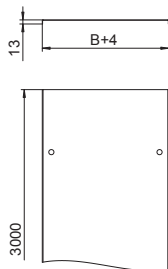

Deckel mit Drehriegel

Quersicke ab 500 mm Breite.
Bei Verwendung von Deckeln im Außenbereich sind zusätzliche Maßnahmen gegen Wind-
einflüsse vorzunehmen.
Deckel für Kabelrinnen und Kabelleitern mit Drehriegeln.

Abmessungen

Typ	Maß B mm	Blech- stärke mm	Länge mm	Verp. m	Gewicht kg/100 m	Art.-Nr.
DRL 050 FS	50	1	3000	3	61,070	6052053
DRL 075 FS	75	1	3000	3	83,340	6052029
DRL 100 FS	100	1	3000	3	103,000	6052096
DRL 150 FS	150	1	3000	3	142,000	6052150
DRL 200 FS	200	1	3000	3	181,340	6052207
DRL 300 FS	300	1	3000	3	259,334	6052304
DRL 400 FS	400	1	3000	3	338,670	6052401
DRL 500 FS	500	1,25	3000	3	623,000	6052509
DRL 550 FS	550	1,25	3000	3	681,670	6052568
DRL 600 FS	600	1,25	3000	3	741,000	6052606
DRL 050 DD	50	1	3000	3	61,070	6052700
DRL 100 DD	100	1	3000	3	106,340	6052703
DRL 150 DD	150	1	3000	3	145,670	6052706
DRL 200 DD	200	1	3000	3	185,000	6052709
DRL 300 DD	300	1	3000	3	263,340	6052712
DRL 400 DD	400	1	3000	3	342,070	6052715
DRL 500 DD	500	1,25	3000	3	626,670	6052718
DRL 550 DD	550	1,25	3000	3	685,340	6052721
DRL 600 DD	600	1,25	3000	3	744,570	6052724
DRL 050 FT	50	0,75	3000	3	66,970	6051332
DRL 100 FT	100	0,75	3000	3	106,670	6051340
DRL 150 FT	150	1	3000	3	159,340	6051359
DRL 200 FT	200	1	3000	3	202,670	6051367
DRL 300 FT	300	1	3000	3	289,000	6051383
DRL 400 FT	400	1,5	3000	3	542,000	6051413
DRL 500 FT	500	1,5	3000	3	667,670	6051448
DRL 600 FT	600	1,5	3000	3	793,000	6051472
DRL 100 A2	100	1	3000	3	105,070	6052878
DRL 150 A2	150	1	3000	3	144,400	6052886
DRL 200 A2	200	1	3000	3	183,500	6052894
DRL 300 A2	300	1	3000	3	262,250	6052908
DRL 400 A2	400	1	3000	3	340,400	6052932
DRL 500 A2	500	1,25	3000	3	625,340	6052959
DRL 600 A2	600	1,25	3000	3	743,240	6052975
DRL 200 A4	200	1	3000	3	183,570	6052981
DRL 300 A4	300	1	3000	3	262,240	6052983
DRL 400 A4	400	1	3000	3	341,240	6052984
DRL 500 A4	500	1,25	3000	3	624,900	6052985
DRL 600 A4	600	1,25	3000	3	743,240	6052986