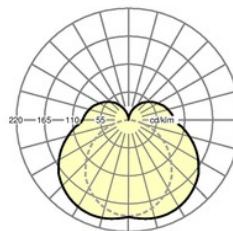

Lichttechnik

Diffusor opal-direkt/indirekt strahlend
SLG/1200 LED 2000 lm 830