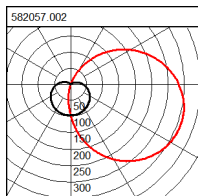

Rounded Midi

582057.002 | Wandleuchten

Wandleuchten
4051859305385
LED
D 268, H 96

Runde Wandleuchte mit elegantem Erscheinungsbild für den Außenbereich. Armatur und Gehäuse aus korrosionsbeständigem Aluminium-Druckguss, seewasserbeständig pulverbeschichtet. Serienmäßig mit Membranventil zur Kondenswasservermeidung. Abdeckung Kugelkappe aus Kristallglas seidenmatt, mit Montagefixierung. Schraubenlose Montage der Abdeckung über Bajonettverschluss. Befestigung außerhalb des gedichteten Bereiches mit Bohrungstoleranzausgleich. Mit zweitem Kabeleinlass zur Netzweiterleitung. Netzanschluss 2 x 3 x 1,5 mm².

Sichtfarbe

Lieferbare Farbe leuchtenweiß

Maße und Gewichte

Durchmesser D 268 mm
Höhe H 96 mm
Gewicht 2,1 kg

Leuchtmittel

Leuchtmittel LED tauschbar
Sockel Stecker
Farbtemperatur 3000K
Farbwiedergabeindex Ra 83
Farbtoleranz (MacAdam) 3
Lebensdauer 50000 h (L70/B50)
Photobiologische Sicherheit nach EN 62471 Risikogruppe 1

Lichttechnik

Ausstrahl-Winkel 90°/0°/82°/86°
Farbtemperatur 1 3.000 K
Bemessungsleuchtenlichtstrom 1 370 lm
Blendungsbewertungsindex UGR (4H 8H) 1 29,4
Ausstrahlwinkel kombiniert 1 90° / 82° / 0° / 86°

Elektrotechnik

Betriebsgerät	Betriebsgerät nicht notwendig
Spannung	220 - 240 V / 50 - 60 Hz
Leuchten an Sicherung B10A	114
Leuchten an Sicherung B16A	182
Leuchten an Sicherung C10A	114
Leuchten an Sicherung C16A	182
Bemessungsleistung 1	13 W
Leuchtenlichtausbeute 1	29 lm/W

Prüfungen und Einsatzbedingungen

Schutzart	IP 66
Schutzklasse	I
Glühdrahtprüfung	960°C - 30 Sekunden
Schlagschutz	IK08 (Schlagschutz 5 Joule)
Sicherheitszeichen	F-Zeichen
Umgebungstemperatur min.	-20 °C
Umgebungstemperatur max.	41 °C
ULOR	33,2 %
Handelszeichen	CE
CIE Flux Code / CEN Flux Code	23 49 75 67 100
Energieeffizienzklasse LED	
Leuchtmittel	A+
Energieeffizienzklasse eingebautes Leuchtmittel	A+

Zubehör

982410.003	Diebstahlsicherung L 13, B 11, H 16