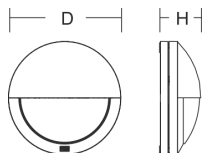

# Rounded Midi

582057.002 | Wandleuchten

Wandleuchten  
4051859305385  
LED  
D 268, H 96

Runde Wandleuchte mit elegantem Erscheinungsbild für den Außenbereich. Armatur und Gehäuse aus korrosionsbeständigem Aluminium-Druckguss, seewasserbeständig pulverbeschichtet. Serienmäßig mit Membranventil zur Kondenswasservermeidung. Abdeckung Kugelkappe aus Kristallglas seidenmatt, mit Montagefixierung. Schraubenlose Montage der Abdeckung über Bajonettverschluss. Befestigung außerhalb des gedichteten Bereiches mit Bohrungstoleranzausgleich. Mit zweitem Kabeleinlass zur Netzweiterleitung. Netzanschluss 2 x 3 x 1,5 mm<sup>2</sup>.

## Maße und Gewichte

Durchmesser D 268 mm  
Höhe H 96 mm  
Gewicht 2,1 kg