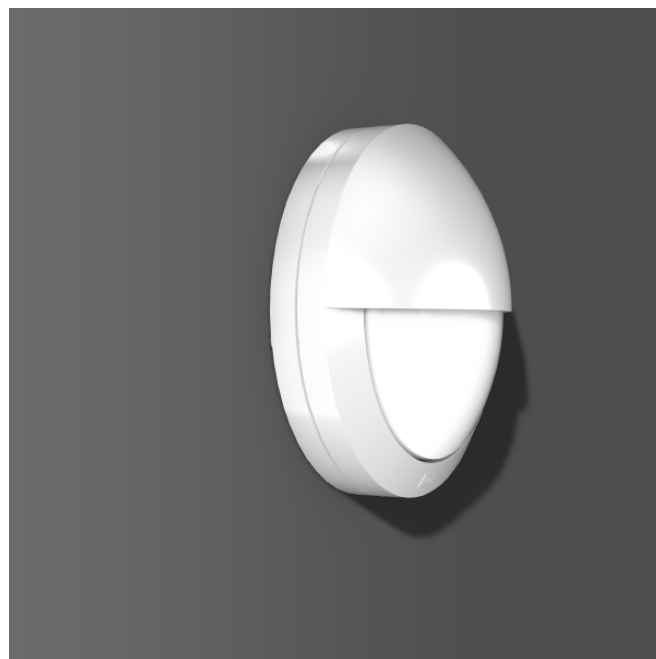

# Rounded Midi

582057.002 | Wandleuchten

Wandleuchten  
4051859305385  
LED  
D 268, H 96

Runde Wandleuchte mit elegantem Erscheinungsbild für den Außenbereich. Armatur und Gehäuse aus korrosionsbeständigem Aluminium-Druckguss, seewasserbeständig pulverbeschichtet. Serienmäßig mit Membranventil zur Kondenswasservermeidung. Abdeckung Kugelkappe aus Kristallglas seidenmatt, mit Montagefixierung. Schraubenlose Montage der Abdeckung über Bajonettverschluss. Befestigung außerhalb des gedichteten Bereiches mit Bohrungstoleranzausgleich. Mit zweitem Kabeleinlass zur Netzweiterleitung. Netzanschluss 2 x 3 x 1,5 mm<sup>2</sup>.

## Sichtfarbe

Lieferbare Farbe leuchtenweiß

## Maße und Gewichte

Durchmesser D 268 mm  
Höhe H 96 mm  
Gewicht 2,1 kg