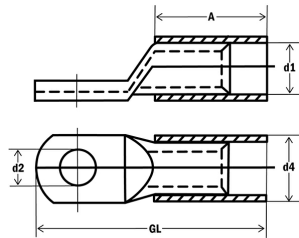

## Rohrkabelschuh isoliert 95M8

Art.-Nr.	290858
EAN	4011923101619
LQ	95 mm <sup>2</sup>
M	8
Werkstoff	Kupfer
Oberfläche	verzinkt
d1	17.8 mm
d2	8.5 mm
d4	20.8 mm
A	40
Gesamtlänge	74 mm
Anschlusswinkel	gerade
Flanschform	Ringform
Isoliert	Ja
VPE	25

- aus Rohr, geglühtes Material
- Oberfläche: verzinkt
- Werkstoff: 99,9% Elektrolyt-Kupfer
- E-CU DIN 40500 (EN 13600)
- für mehrdrähtige Rundleiter z.B. VDE 0295 Klasse 2
- für rundgedrückte Sektorleiter
- mit Sichtloch
- Isolation: schwarz