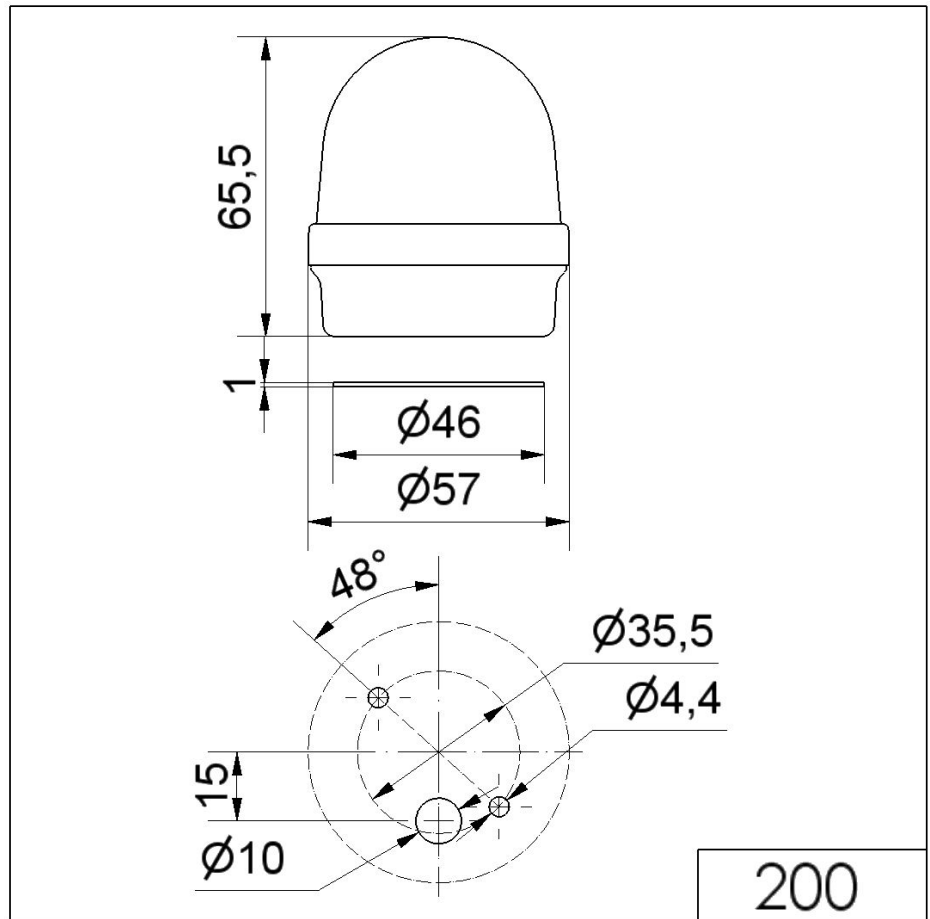

Mini-Aufbauleuchten / Dauerleuchte 200

Dauerleuchte BM 12-230VAC/DC RD

MASSZEICHNUNG

Zusätzliche Informationen zur Installation und Montage finden Sie in der entsprechenden Bedienungsanleitung unter www.werma.com. Ausdruck ist nur zur Information und wird bei Änderung nicht berücksichtigt.