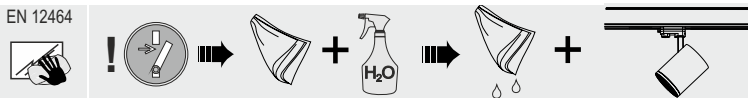

INSTRUCTION

45-2017

Calido

741999.004.1

IP 20 220 - 240 V / 50/60 Hz

			P_o	P_e		
741999.004.1	D 110, H 215	LED	34 W	37 W	1,23 kg	
Φ	EEK _{LED}	EEK	CRI	CCT	T _a min	T _a max
3500 lm	A++	A++	80	4000K	-30 °C	40 °C
B10	B16	C10	C16			
2	3	4	7	21,2 A		

Only to be installed outside arms reach. /
Nur zur Installation außerhalb des Handbereichs vorgesehen.

Die in dieser Leuchte enthaltene Lichtquelle darf nur vom Hersteller oder seinem Kundendienst oder einer ähnlich qualifizierten Person ersetzt werden. /
The light source contained in this luminaire shall only be replaced by the manufacturer or his service agent or a similar qualified person.