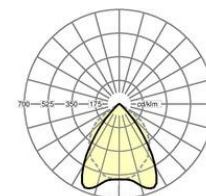

ηLB	100 %
lm/W	134
Φ ↓/↑	100 % / 0 %
UGR q/l	15.5 / 19.0
BAP	65° < 1000cd/m²

Anbauleuchte; Stahlblechgehäuse, rechteckiger Querschnitt, Stirnseiten aus Kunststoff mit integriertem Lichtbandverbinder; Gehäusefarbe Verkehrsweiß RAL 9016; Lichtverteilung direkt strahlend mittels reflexionsverstärktem Aluminium-Parabolraster seidenmatt eloxiert, für Bildschirmarbeitsplätze, 65° < 1000 cd/m² rundumblendet nach aktueller Norm DIN-EN 12464-1, selbststrahlend, beidseitig abklappbar; bei Lichtbandmontage Raster optisch durchlaufend. Lichtfarbe neutralweiß (840) mit sehr guter Farbkonsistenz und hoher Farbwiedergabe Ra=80; Elektrischer Anschluss über 5-polige Anschlussklemme in Steckkontakt-Technik. Montage auf Tragschiene möglich. Erforderliches Zubehör auf Anfrage lieferbar.

Abmessungen LxBxH/DxH (mm): 1488 x 140 x 69
Kabeleinführung KE X/Y (mm): 225 / -41
Bestückung: LED, Farbwiedergabe/Lichtfarbe CRI ≥ 80 / 4000K
Lampenlebensdauer: 50000h L80/B10
Leuchtenlichtstrom (lm): 4000
Leuchten Lichtausbeute (lm/W): 134
Betriebsgerät: Elektronischer Treiber DALI (1 Stück)
Systemleistung (W): 30
Energieeffizienzklasse: A+
Prüfzeichen: IP 20, Schutzklasse I, BAP 65° < 1000, F, Indoor, CE

Regiolux GmbH
Typ: cubus-RSAXC-1500 LED 4000 840 DALI vw
Artikelnummer: 65040026660
Produkt-Deeplink: <http://www.regiolux.de/de/article/65040026660>
5 Jahre Garantie nach Registrierung auf Webseite.