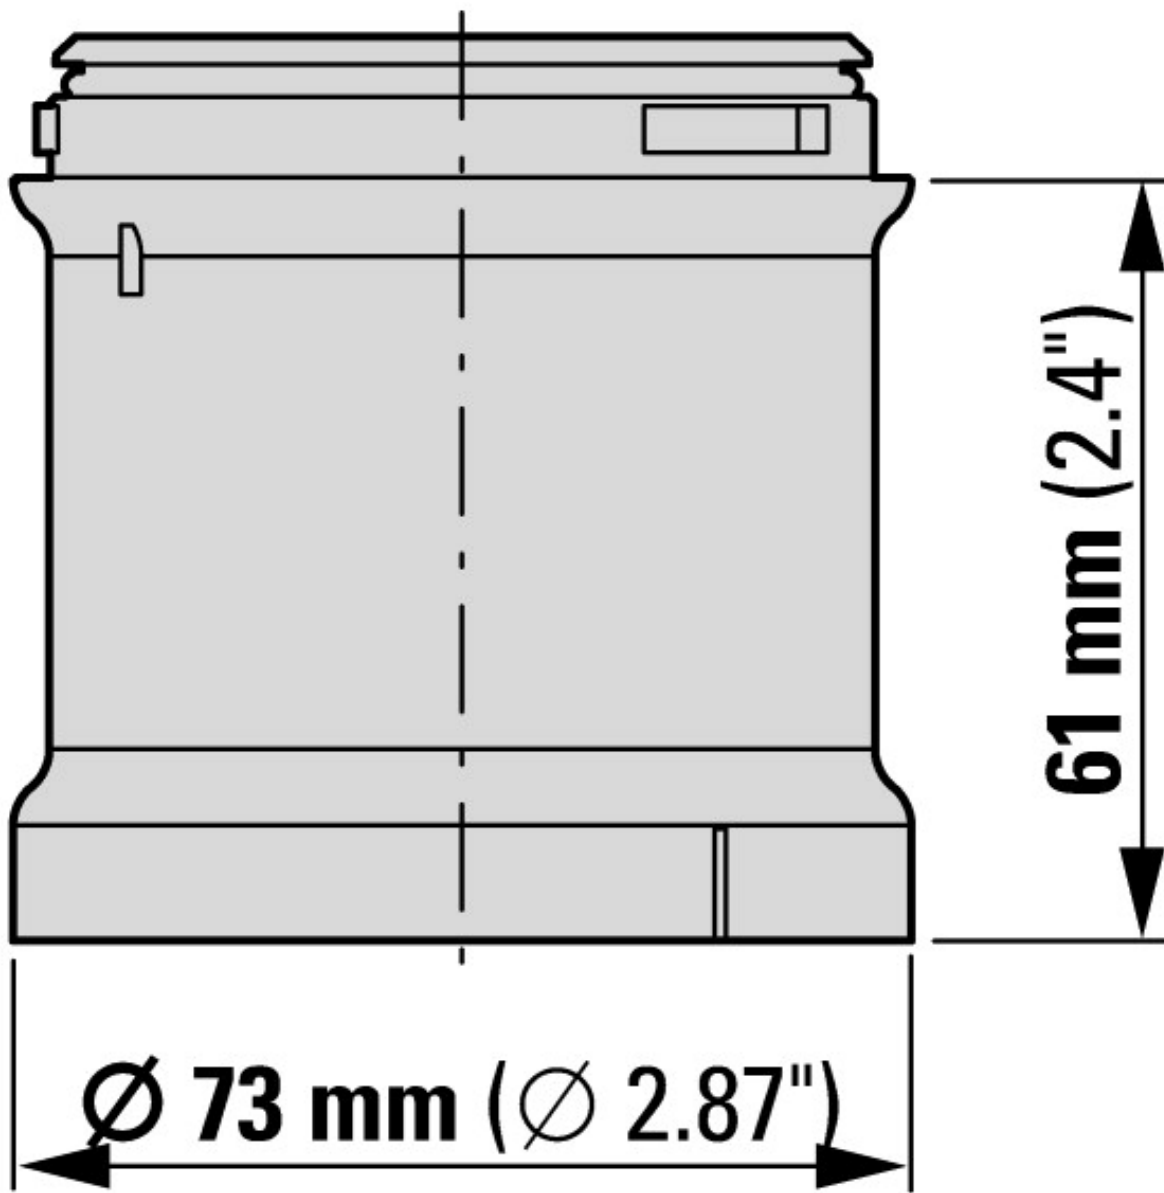

Strombahnen

Bemessungsstoßspannungsfestigkeit	U _{imp}	V AC	4000
Bemessungsisolationsspannung	U _i	V	250
Überspannungskategorie/Verschmutzungsgrad			III/3

Module

Lichtart			Dauerlicht
Leuchtmittel			LED
Leckstrom		A	< 0.003
Lebensdauer		h	> 100000
Abstrahlwinkel			360°
Strom-/Leistungsaufnahme			
110/120 V AC		A	0,028 - 0,031
Spannungsbereich			110/120 V AC ± 10 %

Abmessungen

Weitere Produktinformationen (Verlinkungen)

IL047004ZU SL7, Lichtmodule, Akustikmodule

IL047004ZU SL7, Lichtmodule,
Akustikmodule

ftp://ftp.moeller.net/DOCUMENTATION/AWA_INSTRUCTIONS/IL047004ZU2013_02.pdf