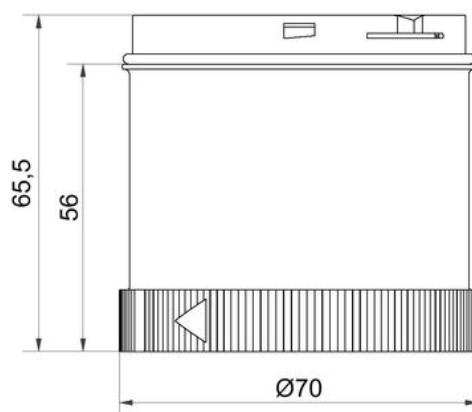

MASSZEICHNUNG

Zusätzliche Informationen zur Installation und Montage finden Sie in der entsprechenden Bedienungsanleitung unter www.werma.com. Ausdruck ist nur zur Information und wird bei Änderung nicht berücksichtigt.